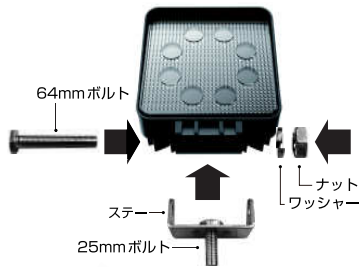

取扱説明書

取扱説明書をよくお読みになり、正しく取り付けご使用ください。

同梱品

- 使用方法保証書
- 角度調節ステー×1個
- 64mmボルト×1本
- 25mmボルト×1本
- ナット×2個
- ワッシャー×2個
- ※使用レンチ 14mm

【保証規定】必ずお読みください。

- 保証期間内に正常な使用状態(取扱説明書、本体貼り付けラベルの注意書に従った状態)で万一故障した場合には、当社の判断により製品交換をさせていただくことがありますので予めご了承ください。
- 保証期間内に故障して無償修理をお受けになる場合には、保証書とレシートを商品に添えてお買い上げいただいた販売店までお持ちください。
- 保証期間内でも次のような場合は有償修理となります。
 - 1.保証書とレシート(必ず購入日が確認できるもの)をご提示いただけない場合
 - 2.所定の項目をご記入いただけない場合、あるいは字句を書き換えられた場合
 - 3.使用上の誤り、不平等な修理や改造による故障および損傷
 - 4.お買い上げ後の取り付け場所の移設、輸送、落下による故障及び損傷。
 - 5.火災、地震、風水害、落雷、その他天地地震、公害、塩害、異常電圧などによる故障および損傷
 - 6.一般家庭以外(例えば業務用)での使用による故障および損傷
 - 7.消耗または磨耗した部品の交換
- お客様ご自身による改造または修理があったと判断された場合は、保証期間内での修理もお受けできません。
- 本製品の故障、またはその使用によって生じた直接、間接の障害については当社はその責任を負わないものとします。
- この保証書は日本国内のみ有効です。(This warranty is valid only in Japan.)
- この保証書は再発行しませんので大切に保管してください。

- ① 付属のステーに回転防止の突起に合わせて25mmボルトを取り付けた後、本体に取り付けます。64mmボルトを差し込みます。ワッシャー、ナットを入れ、ステーの角度を決めて、14mmレンチでしっかりと締めてください。

本製品を取り付けた後、ワッシャー、ナットでしっかりと締めてください。
 ※ナットは定期的に増し締めを行って下さい。

- ② 本製品のコードを配線します。
 +線は赤色、-線は黒色です、バッテリーに直付けせず、リレー等で配線することをおすすめします。
 配線を間違えると本製品の故障の原因となります。
 ※配線時は安全のため、ヒューズを入れてください。

- ③ 配線した箇所はしっかりと防水処理を行い、ショートしないようにして下さい。
 防水処理をしない場合、不十分な処理は故障の原因となります。

赤線：+線
黒線：-線

主な仕様 / ご注意

【主な仕様】

| | | | |
|-----------|-------------------------------------|-------------|--------------|
| 品番 / 品名 | ML-18/LEDワークライト角8灯 24W 白色 | 本体材質 | アルミ合金+酸化防止塗装 |
| LED色 | 白色 | レンズ材質 | アクリル |
| 最大消費電力 | 24W | ステー材質 | ステンレス |
| 明るさ | 1560lm(メーカー理論値) 24W仕様(3W LED×8個) | ボルト/ナット材質 | ステンレス |
| 色温度(ケルビン) | 6000K | 配線コードの長さ/直径 | 約45cm/φ7mm |
| 防塵/防水等級 | IP67 | 入力電圧 | DC12V/24V |
| | | 連続点灯時間 | 24時間 |