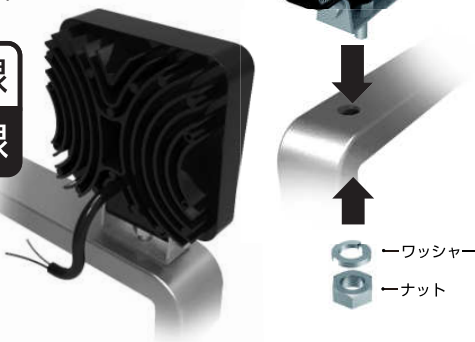

- ① 付属のステーに回転防止の突起に合わせて25mmボルトを取り付けた後、本体に取り付けます。64mmボルトを差し込みます。ワッシャー、ナットを入れ、ステーの角度を決めて、14mmレンチでしっかりと締めてください。

本製品を取り付けた後、ワッシャー、ナットでしっかりと締めてください。
 ※ナットは定期的に増し締めを行って下さい。

- ② 本製品のコードを配線します。
 +線は赤色、-線は黒色です、バッテリーに直付けせず、リレー等で配線することをおすすめします。
 配線を間違えると本製品の故障の原因となります。
 ※配線時は安全のため、ヒューズを入れてください。

- ③ 配線した箇所はしっかりと防水処理を行い、ショートしないようにして下さい。
 防水処理をしない場合、不十分な処理は故障の原因となります。

赤線：+線
黒線：-線

主な仕様 / ご注意

【主な仕様】

| | | | |
|-----------|-------------------------------------|-------------|--------------|
| 品番 / 品名 | ML-18/LEDワークライト角8灯 24W 白色 | 本体材質 | アルミ合金+酸化防止塗装 |
| LED色 | 白色 | レンズ材質 | アクリル |
| 最大消費電力 | 24W | ステー材質 | ステンレス |
| 明るさ | 1560lm(メーカー理論値) 24W仕様(3W LED×8個) | ボルト/ナット材質 | ステンレス |
| 色温度(ケルビン) | 6000K | 配線コードの長さ/直径 | 約45cm/φ7mm |
| 防塵/防水等級 | IP67 | 入力電圧 | DC12V/24V |
| | | 連続点灯時間 | 24時間 |