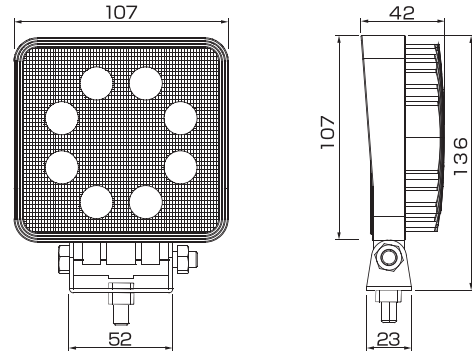

- ① 付属のステーに回転防止の突起に合わせて25mmボルトを取り付けた後、本体に取り付けます。64mmボルトを差し込みます。ワッシャー、ナットを入れ、ステーの角度を決めて、14mmレンチでしっかりと締めてください。

本製品を取り付けた後、ワッシャー、ナットでしっかりと締めてください。
 ※ナットは定期的に増し締めを行って下さい。

- ② 本製品のコードを配線します。
 +線は赤色、-線は黒色です、バッテリーに直付けせず、リレー等で配線することをおすすめします。
 配線を間違えると本製品の故障の原因となります。
 ※配線時は安全のため、ヒューズを入れてください。

- ③ 配線した箇所はしっかりと防水処理を行い、ショートしないようにして下さい。
 防水処理をしない場合、不十分な処理は故障の原因となります。

赤線：+線
黒線：-線

主な仕様 / ご注意

【主な仕様】

| | | | |
|-----------|-------------------------------------|-------------|--------------|
| 品番 / 品名 | ML-18/LEDワークライト角8灯 24W 白色 | 本体材質 | アルミ合金+酸化防止塗装 |
| LED色 | 白色 | レンズ材質 | アクリル |
| 最大消費電力 | 24W | ステー材質 | ステンレス |
| 明るさ | 1560lm(メーカー理論値) 24W仕様(3W LED×8個) | ボルト/ナット材質 | ステンレス |
| 色温度(ケルビン) | 6000K | 配線コードの長さ/直径 | 約45cm/φ7mm |
| 防塵/防水等級 | IP67 | 入力電圧 | DC12V/24V |
| | | 連続点灯時間 | 24時間 |