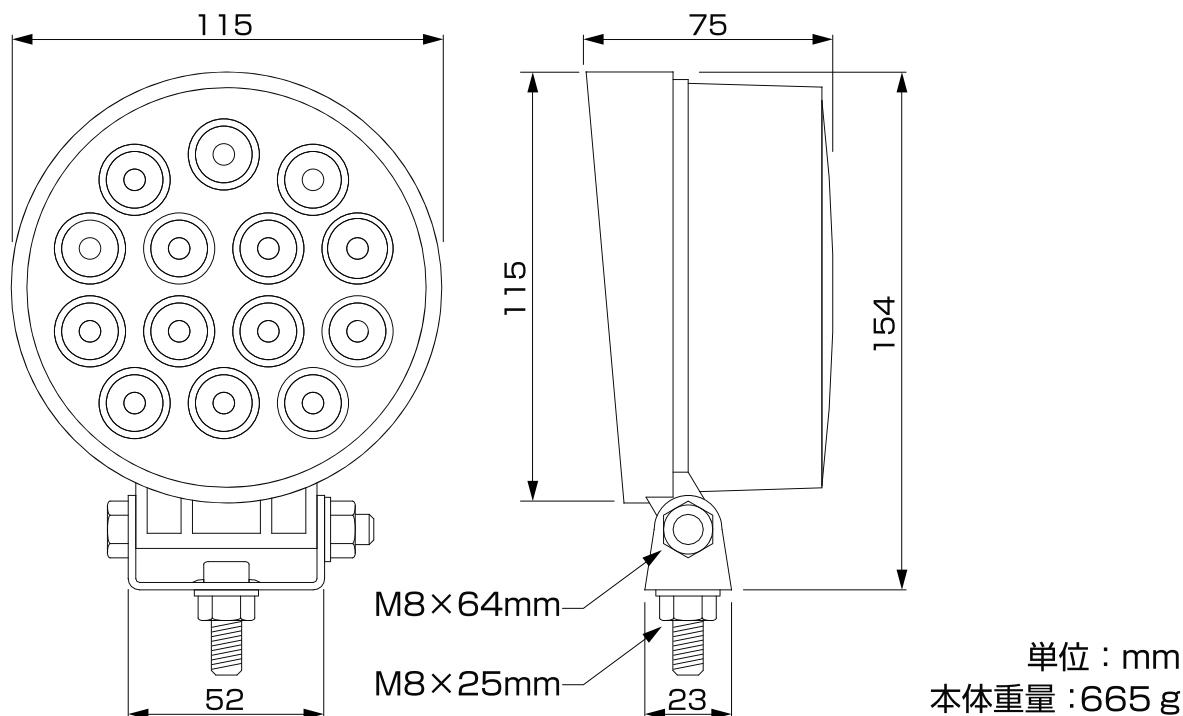

- ① 付属のステーに回転防止の突起に合わせて 25mm ボルトを取り付けた後、本体に取り付けます。64mm ボルトを差し込みます。ワッシャー、ナットを入れ、ステーの角度を決めて、14mm レンチでしっかりと締めてください。

本製品を取り付けた後、ワッシャー、ナットでしっかりと締めてください。
※ナットは定期的にし締めを行って下さい。

- ② 本製品のコードを配線します。
+線は赤色、-線は黒色です、バッテリーに直付けせず、リレー等で配線することをおすすめします。
配線を間違えると本製品の故障の原因となります。
※配線時は安全のため、ヒューズを入れてください。

- ③ 配線した箇所はしっかりと防水処理を行い、ショートしないようにして下さい。
防水処理をしない場合、不十分な処理は故障の原因となります。

赤線：+線
黒線：-線

主な仕様 / ご注意

【主な仕様】

品番 / 品名	ML-40/LEDワークライト 丸 14灯 42W 白色	本体材質	アルミ合金+酸化防止塗装
LED色	白色	レンズ材質	アクリル
最大消費電力	42W	ステー材質	ステンレス
明るさ	2730lm(メーカー理論値)	ボルト/ナット材質	ステンレス
	42W仕様(3W LED×14個)	配線コードの長さ/直径	約45cm/φ7mm
色温度(ケルビン)	6000K	入力電圧	DC12V/24V
防水/防滴等級	IP67	連続点灯時間	24時間