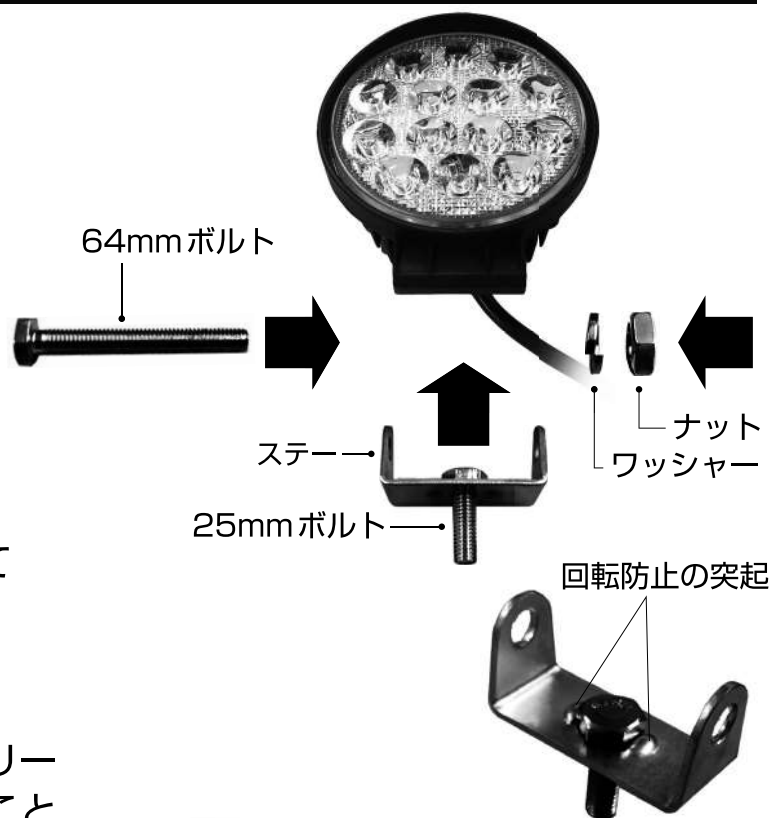

Kashimura

ML-41

LED ワークライト 丸 14 灯 42W 黄色

保管用

保証書付

取扱説明書

取扱説明書をよくお読みになり、正しく取り付けご使用ください。

同梱品

- 使用方法&保証書
 - 角度調節ステー×1個
 - 64mmボルト×1本
 - 25mmボルト×1本
 - ナット×2個
 - ワッシャー×2個
- ※使用レンチ14mm

取付け方法

- ① 付属のステーに回転防止の突起に合わせて 25mm ボルトを取り付けた後、本体に取り付けます。64mm ボルトを差し込みます。ワッシャー、ナットを入れ、ステーの角度を決めて、14mm レンチでしっかりと締めてください。

本製品を取り付けた後、ワッシャー、ナットでしっかりと締めてください。
※ナットは定期的に増し締めを行って下さい。

- ② 本製品のコードを配線します。
+線は赤色、-線は黒色です、バッテリーに直付けせず、リレー等で配線することをおすすめします。
配線を間違えると本製品の故障の原因となります。
※配線時は安全のため、ヒューズを入れてください。

- ③ 配線した箇所はしっかりと防水処理を行い、ショートしないようにして下さい。
防水処理をしない場合、不十分な処理は故障の原因となります。

主な仕様 / ご注意

【主な仕様】

単位：mm
本体重量：665g

品番 / 品名	ML-41/LED ワークライト 丸 14灯 42W 黄色	本体材質	アルミ合金 + 酸化防止塗装
LED色	黄色	レンズ材質	アクリル
最大消費電力	42W	ステー材質	ステンレス
明るさ	1960lm(メーカー理論値)	ボルト/ナット材質	ステンレス
	42W仕様(3W LED×14個)	配線コードの長さ/直径	約45cm/φ7mm
色温度(ケルビン)	3000K	入力電圧	DC12V/24V
防水/防滴等級	IP67	連続点灯時間	24時間