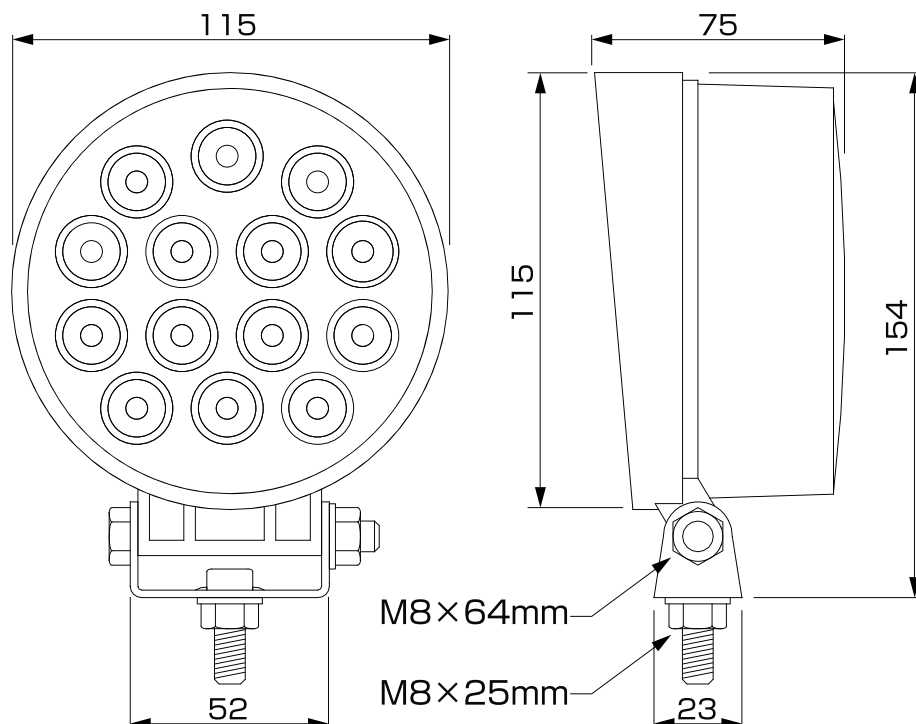

- 使用方法&保証書
 - 角度調節ステー×1個
 - 64mmボルト×1本
 - 25mmボルト×1本
 - ナット×2個
 - ワッシャー×2個
- ※使用レンチ14mm

取付け方法

- ① 付属のステーに回転防止の突起に合わせて 25mm ボルトを取り付けた後、本体に取り付けます。64mm ボルトを差し込みます。ワッシャー、ナットを入れ、ステーの角度を決めて、14mm レンチでしっかりと締めてください。

本製品を取り付けた後、ワッシャー、ナットでしっかりと締めてください。
※ナットは定期的に増し締めを行って下さい。

- ② 本製品のコードを配線します。
+線は赤色、-線は黒色です、バッテリーに直付けせず、リレー等で配線することをおすすめします。
配線を間違えると本製品の故障の原因となります。
※配線時は安全のため、ヒューズを入れてください。

- ③ 配線した箇所はしっかりと防水処理を行い、ショートしないようにして下さい。
防水処理をしない場合、不十分な処理は故障の原因となります。

主な仕様 / ご注意

【主な仕様】

単位：mm
本体重量：665g

品番 / 品名	ML-41/LED ワークライト 丸 14灯 42W 黄色	本体材質	アルミ合金 + 酸化防止塗装
LED色	黄色	レンズ材質	アクリル
最大消費電力	42W	ステー材質	ステンレス
明るさ	1960lm(メーカー理論値)	ボルト/ナット材質	ステンレス
	42W仕様(3W LED×14個)	配線コードの長さ/直径	約45cm/φ7mm
色温度(ケルビン)	3000K	入力電圧	DC12V/24V
防水/防滴等級	IP67	連続点灯時間	24時間