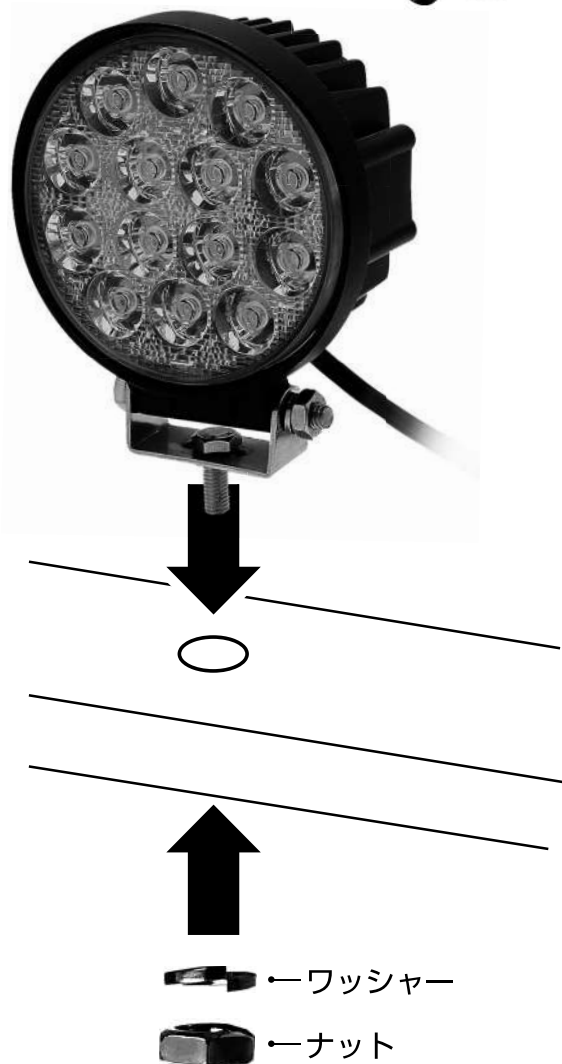

Kashimura

ML-41

LED ワークライト 丸 14 灯 42W 黄色

保管用

保証書付

取扱説明書

取扱説明書をよくお読みになり、正しく取り付けご使用ください。

同梱品

- 使用方法&保証書
 - 角度調節ステー×1個
 - 64mmボルト×1本
 - 25mmボルト×1本
 - ナット×2個
 - ワッシャー×2個
- ※使用レンチ14mm

取付け方法

- ① 付属のステーに回転防止の突起に合わせて 25mm ボルトを取り付けた後、本体に取り付けます。64mm ボルトを差し込みます。ワッシャー、ナットを入れ、ステーの角度を決めて、14mm レンチでしっかりと締めてください。

本製品を取り付けた後、ワッシャー、ナットでしっかりと締めてください。
※ナットは定期的に増し締めを行って下さい。

- ② 本製品のコードを配線します。
+線は赤色、-線は黒色です、バッテリーに直付けせず、リレー等で配線することをおすすめします。
配線を間違えると本製品の故障の原因となります。
※配線時は安全のため、ヒューズを入れてください。

- ③ 配線した箇所はしっかりと防水処理を行い、ショートしないようにして下さい。
防水処理をしない場合、不十分な処理は故障の原因となります。

主な仕様 / ご注意

【主な仕様】

単位：mm
本体重量：665g

品番 / 品名	ML-41/LED ワークライト 丸 14灯 42W 黄色	本体材質	アルミ合金 + 酸化防止塗装
LED色	黄色	レンズ材質	アクリル
最大消費電力	42W	ステー材質	ステンレス
明るさ	1960lm(メーカー理論値)	ボルト/ナット材質	ステンレス
	42W仕様(3W LED×14個)	配線コードの長さ/直径	約45cm/φ7mm
色温度(ケルビン)	3000K	入力電圧	DC12V/24V
防水/防滴等級	IP67	連続点灯時間	24時間