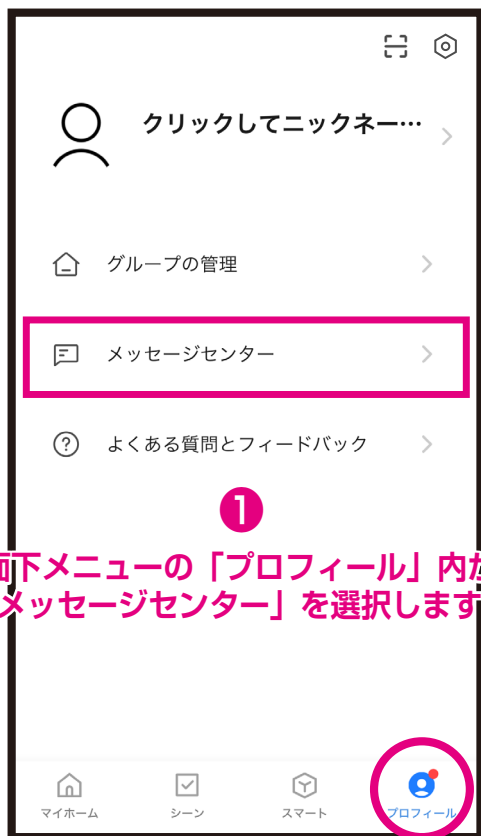

## ●便利な機能 指定時間の通知を停止する

応答不可デバイスから通知オフのデバイスを選択できます。