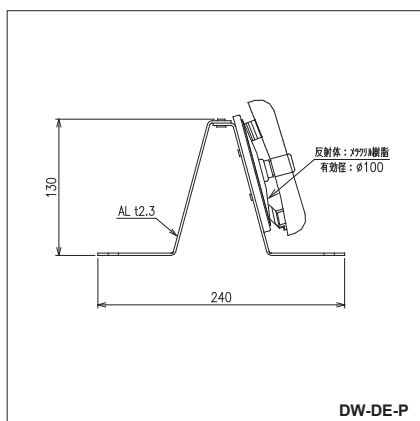

品 名	タイプ	価 格	重 量
DW-DE-P	防塵片面	5,000	305g
DY-DE-P	防塵片面	5,000	305g
DWY-DE-P	防塵両面	7,600	450g
DYY-DE-P	防塵両面	7,600	450g

アンカー2本付