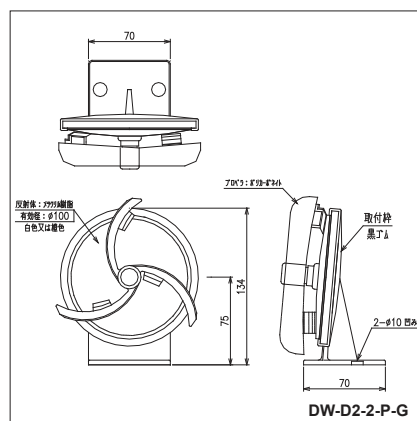

品 名	タイプ	価 格	重 量
DW-GA-P	防塵	5,000	180g
DY-GA-P	防塵	5,000	180g

上記、アンカーなし

アンカーホルト2本	C8-50	400	50g
PM165-R	接着剤	2,200	-

PM165-R 1本で約20個 接着できます