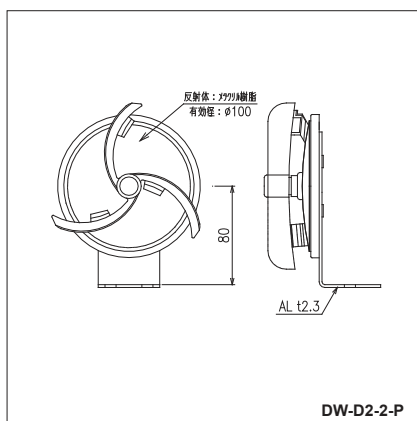

品 名	タイプ	価 格	重 量
DW-D2-2-P	防塵片面	4,200	220g
DY-D2-2-P	防塵片面	4,200	220g
DWY-D2-2-P	防塵両面	7,000	330g
DYY-D2-2-P	防塵両面	7,000	330g

アンカー2本付