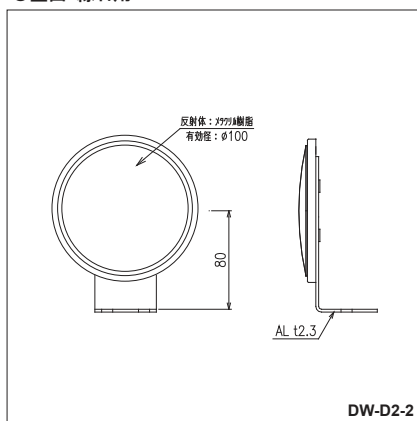

●壁面・緑石用

品 名	タイプ	価 格	重 量
DW-D2-2	片面	2,800	170g
DY-D2-2	片面	2,800	170g
DWY-D2-2	両面	4,000	230g
DYY-D2-2	両面	4,000	230g

アンカー2本付