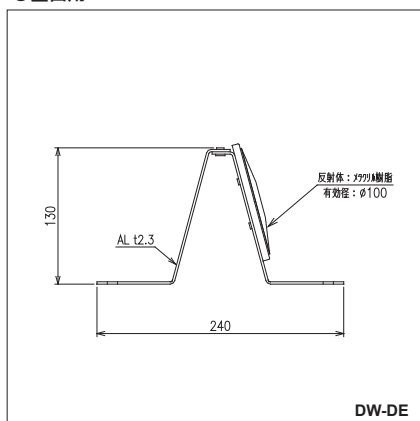

アンカー式

| | |
|-------|-------------|
| レンズ | φ100メタクリル樹脂 |
| 頭 部 | アルミ/ABS樹脂 |
| ス テ ー | アルミ/ABS樹脂 |
| | |

●壁面用

| 品 名 | タイプ | 価 格 | 重 量 |
|--------|-----|-------|------|
| DW-DE | 片面 | 3,600 | 255g |
| DY-DE | 片面 | 3,600 | 255g |
| DWY-DE | 両面 | 4,800 | 350g |
| DYY-DE | 両面 | 4,800 | 350g |