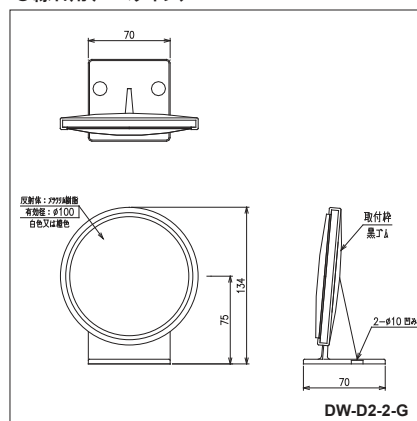

●緑石用(ゴムタイプ)

品 名	タイプ	価 格	重 量
DW-GA	防塵なし	3,600	130g
DY-GA	防塵なし	3,600	130g

上記、アンカーなし

アンカーホルト2本	C8-50	400	50g
PM165-R	接着剤	1,900	-

PM165-R 1本で約20個 接着できます