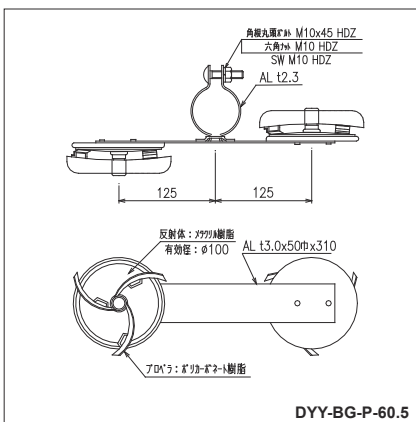

中央分離帯用／横パイプ式

レンズ	φ100メタクリル樹脂
頭部	アルミ／アルミダイカスト
ステー	アルミ

高速道路用デリ

一般道用デリ

大型・角型・車線分離標

スノーポール・距離標

部

材

●中分支柱取付式

品名	タイプ	価格	重量
DYY-BG-34	両面	5,300	360g
DYY-BG-60.5	両面	5,300	380g
DYY-BG-89.1	両面	5,800	405g

●中分支柱取付式

品名	タイプ	価格	重量
DYY-MW-60.5	両面	5,300	340g
DYY-MW-89.1	両面	6,300	365g

●高欄パイプ取付式

品名	タイプ	価格	重量
DSA-A-KRF	片面	5,100	400g
DWA-A-KRF	両面	5,700	500g
DWPA-A-KRF	平行	5,700	520g

バンド径をご指定ください
φ76.3以上は別価格になります

品名	タイプ	価格	重量
DYY-BG-P-34	防塵両面	8,100	460g
DYY-BG-P-60.5	防塵両面	8,100	480g
DYY-BG-P-89.1	防塵両面	8,600	505g

品名	タイプ	価格	重量
DYY-MW-P-60.5	両面	8,100	440g
DYY-MW-P-89.1	両面	9,100	465g

品名	タイプ	価格	重量
YSA-A-KRF	防塵片面	6,500	450g
YWA-A-KRF	防塵両面	8,500	600g
YWPA-A-KRF	防塵平行	8,500	620g

バンド径をご指定ください
φ76.3以上は別価格になります