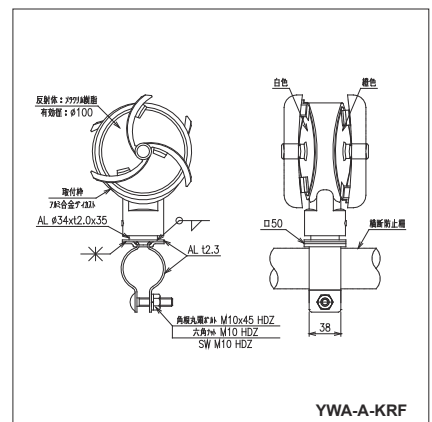

中央分離帯用／横パイプ式

レンズ	φ100メタクリル樹脂
頭部	アルミ／アルミダイカスト
ステー	アルミ

高速道路用デリ

一般道用デリ

大型・角型・車線分離標

スノーポール・距離標

部

材

●中分支柱取付式

品名	タイプ	価格	重量
DYY-BG-34	両面	5,300	360g
DYY-BG-60.5	両面	5,300	380g
DYY-BG-89.1	両面	5,800	405g

●中分支柱取付式

品名	タイプ	価格	重量
DYY-MW-60.5	両面	5,300	340g
DYY-MW-89.1	両面	6,300	365g

●高欄パイプ取付式

品名	タイプ	価格	重量
DSA-A-KRF	片面	5,100	400g
DWA-A-KRF	両面	5,700	500g
DWPA-A-KRF	平行	5,700	520g

バンド径をご指定ください
φ76.3以上は別価格になります

品名	タイプ	価格	重量
DYY-BG-P-34	防塵両面	8,100	460g
DYY-BG-P-60.5	防塵両面	8,100	480g
DYY-BG-P-89.1	防塵両面	8,600	505g

品名	タイプ	価格	重量
DYY-MW-P-60.5	両面	8,100	440g
DYY-MW-P-89.1	両面	9,100	465g

品名	タイプ	価格	重量
YSA-A-KRF	防塵片面	6,500	450g
YWA-A-KRF	防塵両面	8,500	600g
YWPA-A-KRF	防塵平行	8,500	620g

バンド径をご指定ください
φ76.3以上は別価格になります