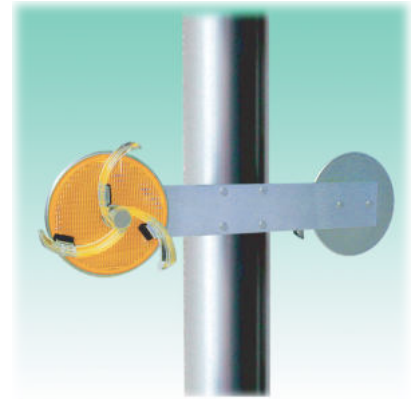

中央分離帯用／横パイプ式

レンズ	φ100メタクリル樹脂
頭部	アルミ／アルミダイカスト
ステー	アルミ

高速道路用デリ

一般道用デリ

大型・角型・車線分離標

スノーポール・距離標

部

材

●中分支柱取付式

品名	タイプ	価格	重量
DYY-BG-34	両面	5,300	360g
DYY-BG-60.5	両面	5,300	380g
DYY-BG-89.1	両面	5,800	405g

●中分支柱取付式

品名	タイプ	価格	重量
DYY-MW-60.5	両面	5,300	340g
DYY-MW-89.1	両面	6,300	365g

●高欄パイプ取付式

品名	タイプ	価格	重量
DSA-A-KRF	片面	5,100	400g
DWA-A-KRF	両面	5,700	500g
DWPA-A-KRF	平行	5,700	520g