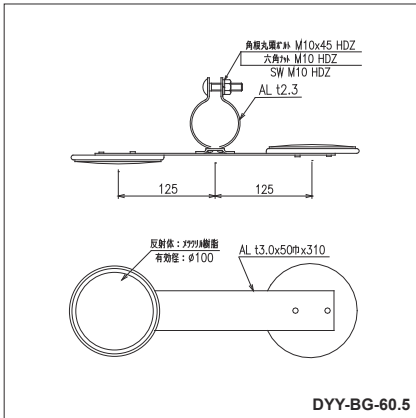

中央分離帯用／横パイプ式

レンズ	φ100メタクリル樹脂
頭部	アルミ／アルミダイカスト
ステー	アルミ

高速道路用デリ

一般道用デリ

大型・角型・車線分離標

スノーポール・距離標

部

材

●中分支柱取付式

品名	タイプ	価格	重量
DYY-BG-34	両面	5,300	360g
DYY-BG-60.5	両面	5,300	380g
DYY-BG-89.1	両面	5,800	405g

●中分支柱取付式

品名	タイプ	価格	重量
DYY-MW-60.5	両面	5,300	340g
DYY-MW-89.1	両面	6,300	365g

●高欄パイプ取付式

品名	タイプ	価格	重量
DSA-A-KRF	片面	5,100	400g
DWA-A-KRF	両面	5,700	500g
DWPA-A-KRF	平行	5,700	520g

バンド径をご指定ください
φ76.3以上は別価格になります

品名	タイプ	価格	重量
DYY-BG-P-34	防塵両面	8,100	460g
DYY-BG-P-60.5	防塵両面	8,100	480g
DYY-BG-P-89.1	防塵両面	8,600	505g

品名	タイプ	価格	重量
DYY-MW-P-60.5	両面	8,100	440g
DYY-MW-P-89.1	両面	9,100	465g

品名	タイプ	価格	重量
YSA-A-KRF	防塵片面	6,500	450g
YWA-A-KRF	防塵両面	8,500	600g
YWPA-A-KRF	防塵平行	8,500	620g

バンド径をご指定ください
φ76.3以上は別価格になります