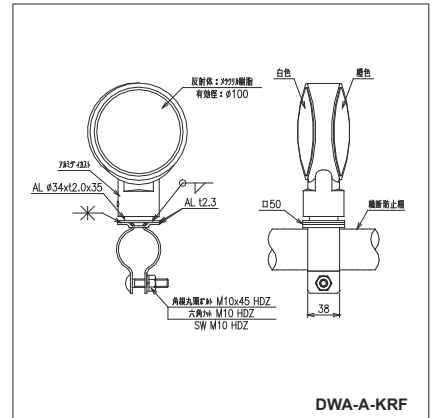

中央分離帯用／横パイプ式

レンズ	φ100メタクリル樹脂
頭部	アルミ／アルミダイカスト
ステー	アルミ

高速道路用デリ

一般道用デリ

大型・角型・車線分離標

スノーポール・距離標

部

材

●中分支柱取付式

品名	タイプ	価格	重量
DYY-BG-34	両面	5,300	360g
DYY-BG-60.5	両面	5,300	380g
DYY-BG-89.1	両面	5,800	405g

●中分支柱取付式

品名	タイプ	価格	重量
DYY-MW-60.5	両面	5,300	340g
DYY-MW-89.1	両面	6,300	365g

●高欄パイプ取付式

品名	タイプ	価格	重量
DSA-A-KRF	片面	5,100	400g
DWA-A-KRF	両面	5,700	500g
DWPA-A-KRF	平行	5,700	520g

バンド径をご指定ください
φ76.3以上は別価格になります

品名	タイプ	価格	重量
DYY-BG-P-34	防塵両面	8,100	460g
DYY-BG-P-60.5	防塵両面	8,100	480g
DYY-BG-P-89.1	防塵両面	8,600	505g

品名	タイプ	価格	重量
DYY-MW-P-60.5	両面	8,100	440g
DYY-MW-P-89.1	両面	9,100	465g

品名	タイプ	価格	重量
YSA-A-KRF	防塵片面	6,500	450g
YWA-A-KRF	防塵両面	8,500	600g
YWPA-A-KRF	防塵平行	8,500	620g

バンド径をご指定ください
φ76.3以上は別価格になります