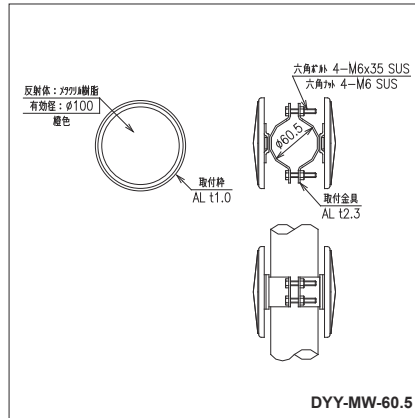

中央分離帯用／横パイプ式

レンズ	φ100メタクリル樹脂
頭部	アルミ／アルミダイカスト
ステー	アルミ

高速道路用デリ

一般道用デリ

大型・角型・車線分離標

スノーポール・距離標

部

材

●中分支柱取付式

品名	タイプ	価格	重量
DYY-BG-34	両面	5,300	360g
DYY-BG-60.5	両面	5,300	380g
DYY-BG-89.1	両面	5,800	405g

●中分支柱取付式

品名	タイプ	価格	重量
DYY-MW-60.5	両面	5,300	340g
DYY-MW-89.1	両面	6,300	365g

●高欄パイプ取付式

品名	タイプ	価格	重量
DSA-A-KRF	片面	5,100	400g
DWA-A-KRF	両面	5,700	500g
DWPA-A-KRF	平行	5,700	520g

バンド径をご指定ください
φ76.3以上は別価格になります

品名	タイプ	価格	重量
DYY-BG-P-34	防塵両面	8,100	460g
DYY-BG-P-60.5	防塵両面	8,100	480g
DYY-BG-P-89.1	防塵両面	8,600	505g

品名	タイプ	価格	重量
DYY-MW-P-60.5	両面	8,100	440g
DYY-MW-P-89.1	両面	9,100	465g

品名	タイプ	価格	重量
YSA-A-KRF	防塵片面	6,500	450g
YWA-A-KRF	防塵両面	8,500	600g
YWPA-A-KRF	防塵平行	8,500	620g

バンド径をご指定ください
φ76.3以上は別価格になります