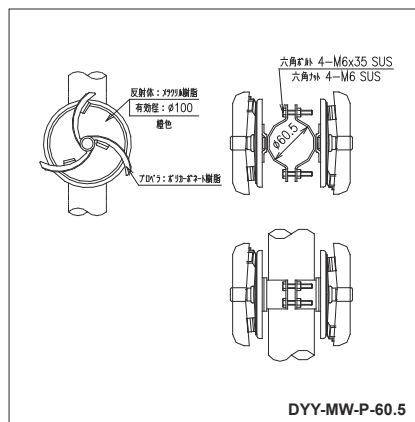

中央分離帯用／横パイプ式

レンズ	φ100メタクリル樹脂
頭部	アルミ／アルミダイカスト
ステー	アルミ

高速道路用デリ

一般道用デリ

大型・角型・車線分離標

スノーポール・距離標

部

材

●中分支柱取付式

品名	タイプ	価格	重量
DYY-BG-34	両面	5,300	360g
DYY-BG-60.5	両面	5,300	380g
DYY-BG-89.1	両面	5,800	405g

●中分支柱取付式

品名	タイプ	価格	重量
DYY-MW-60.5	両面	5,300	340g
DYY-MW-89.1	両面	6,300	365g

●高欄パイプ取付式

品名	タイプ	価格	重量
DSA-A-KRF	片面	5,100	400g
DWA-A-KRF	両面	5,700	500g
DWPA-A-KRF	平行	5,700	520g

バンド径をご指定ください
φ76.3以上は別価格になります

品名	タイプ	価格	重量
DYY-BG-P-34	防塵両面	8,100	460g
DYY-BG-P-60.5	防塵両面	8,100	480g
DYY-BG-P-89.1	防塵両面	8,600	505g

品名	タイプ	価格	重量
DYY-MW-P-60.5	両面	8,100	440g
DYY-MW-P-89.1	両面	9,100	465g

品名	タイプ	価格	重量
YSA-A-KRF	防塵片面	6,500	450g
YWA-A-KRF	防塵両面	8,500	600g
YWPA-A-KRF	防塵平行	8,500	620g

バンド径をご指定ください
φ76.3以上は別価格になります