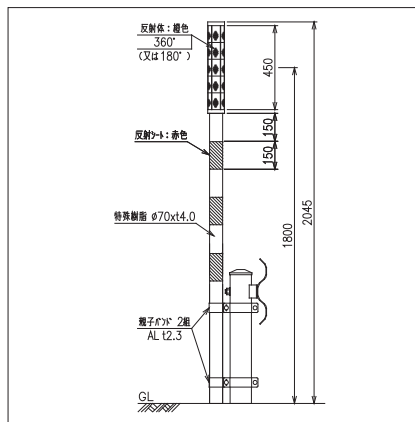

スノーポール

六角スノーポール

Gタイプ

品名	価格
6K-SP-G	22,360
6K-SP-2200	22,360

Bタイプ

品名	価格
6K-SP-B	23,760
6K-SP-1800	20,760
アルミ親子バンド 2段	3,000

Cタイプ

品名	価格
6K-SP-C	26,360
6K-SP-1800	20,760
しの字金具(上下セット) 2段	5,600

Dタイプ

品名	価格
6K-SP-D	26,360
6K-SP-1800	20,760
アルミへの字金具(上下セット) 2段	5,600

1基分の価格です

Hタイプ

品名	価格
6K-SP-H	39,400
6K-SP-2030	21,900
サヤ管	17,500