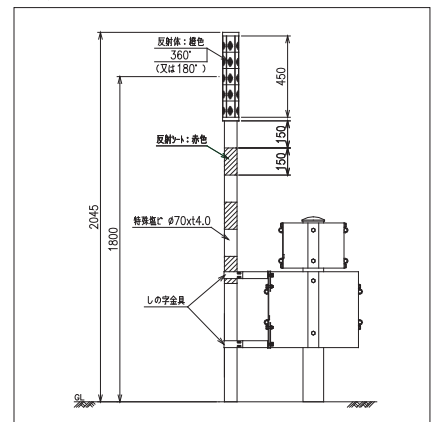

スノーポール

六角スノーポール

Gタイプ

品名	価格
6K-SP-G	22,360
6K-SP-2200	22,360

Bタイプ

品名	価格
6K-SP-B	23,760
6K-SP-1800	20,760
アルミ親子バンド 2段	3,000

Cタイプ

品名	価格
6K-SP-C	26,360
6K-SP-1800	20,760
しの字金具(上下セット) 2段	5,600

Dタイプ

品名	価格
6K-SP-D	26,360
6K-SP-1800	20,760
アルミへの字金具(上下セット) 2段	5,600

1基分の価格です

Hタイプ

品名	価格
6K-SP-H	39,400
6K-SP-2030	21,900
サヤ管	17,500