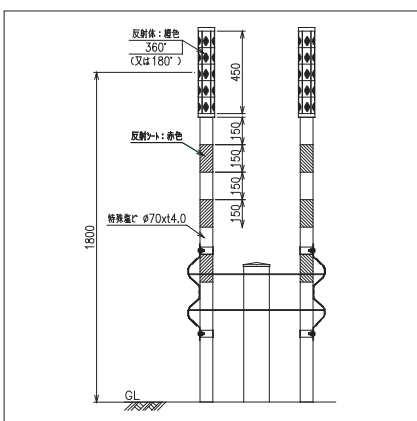

スノーポール

六角スノーポール

Gタイプ

品名	価格
6K-SP-G	22,360
6K-SP-2200	22,360

Bタイプ

品名	価格
6K-SP-B	23,760
6K-SP-1800	20,760
アルミ親子バンド 2段	3,000

Cタイプ

品名	価格
6K-SP-C	26,360
6K-SP-1800	20,760
しの字金具(上下セット) 2段	5,600

Dタイプ

品名	価格
6K-SP-D	26,360
6K-SP-1800	20,760
アルミへの字金具(上下セット) 2段	5,600

1基分の価格です

Hタイプ

品名	価格
6K-SP-H	39,400
6K-SP-2030	21,900
サヤ管	17,500