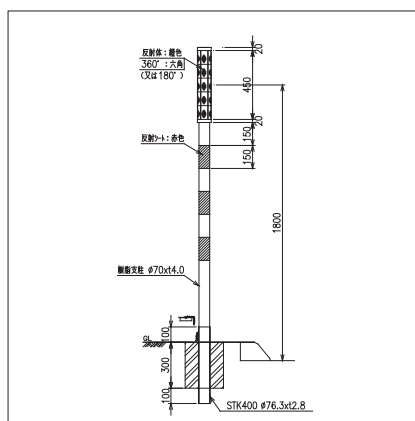

スノーポール

六角スノーポール

Gタイプ

品名	価格
6K-SP-G	22,360
6K-SP-2200	22,360

Bタイプ

品名	価格
6K-SP-B	23,760
6K-SP-1800	20,760
アルミ親子バンド 2段	3,000

Cタイプ

品名	価格
6K-SP-C	26,360
6K-SP-1800	20,760
しの字金具(上下セット) 2段	5,600

Dタイプ

品名	価格
6K-SP-D	26,360
6K-SP-1800	20,760
アルミへの字金具(上下セット) 2段	5,600

1基分の価格です

Hタイプ

品名	価格
6K-SP-H	39,400
6K-SP-2030	21,900
サヤ管	17,500