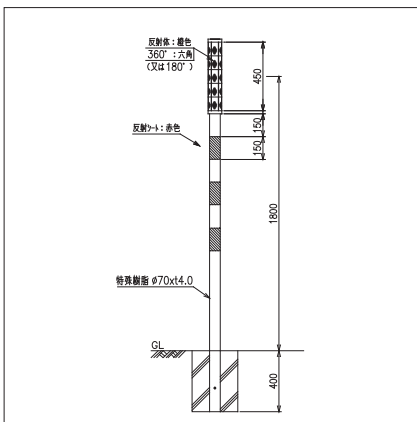

スノーポール

六角スノーポール

Gタイプ

品名	価格
6K-SP-G	22,360
6K-SP-2200	22,360

Bタイプ

品名	価格
6K-SP-B	23,760
6K-SP-1800	20,760
アルミ親子バンド 2段	3,000

Cタイプ

品名	価格
6K-SP-C	26,360
6K-SP-1800	20,760
しの字金具(上下セット) 2段	5,600

Dタイプ

品名	価格
6K-SP-D	26,360
6K-SP-1800	20,760
アルミへの字金具(上下セット) 2段	5,600

1基分の価格です

Hタイプ

品名	価格
6K-SP-H	39,400
6K-SP-2030	21,900
サヤ管	17,500