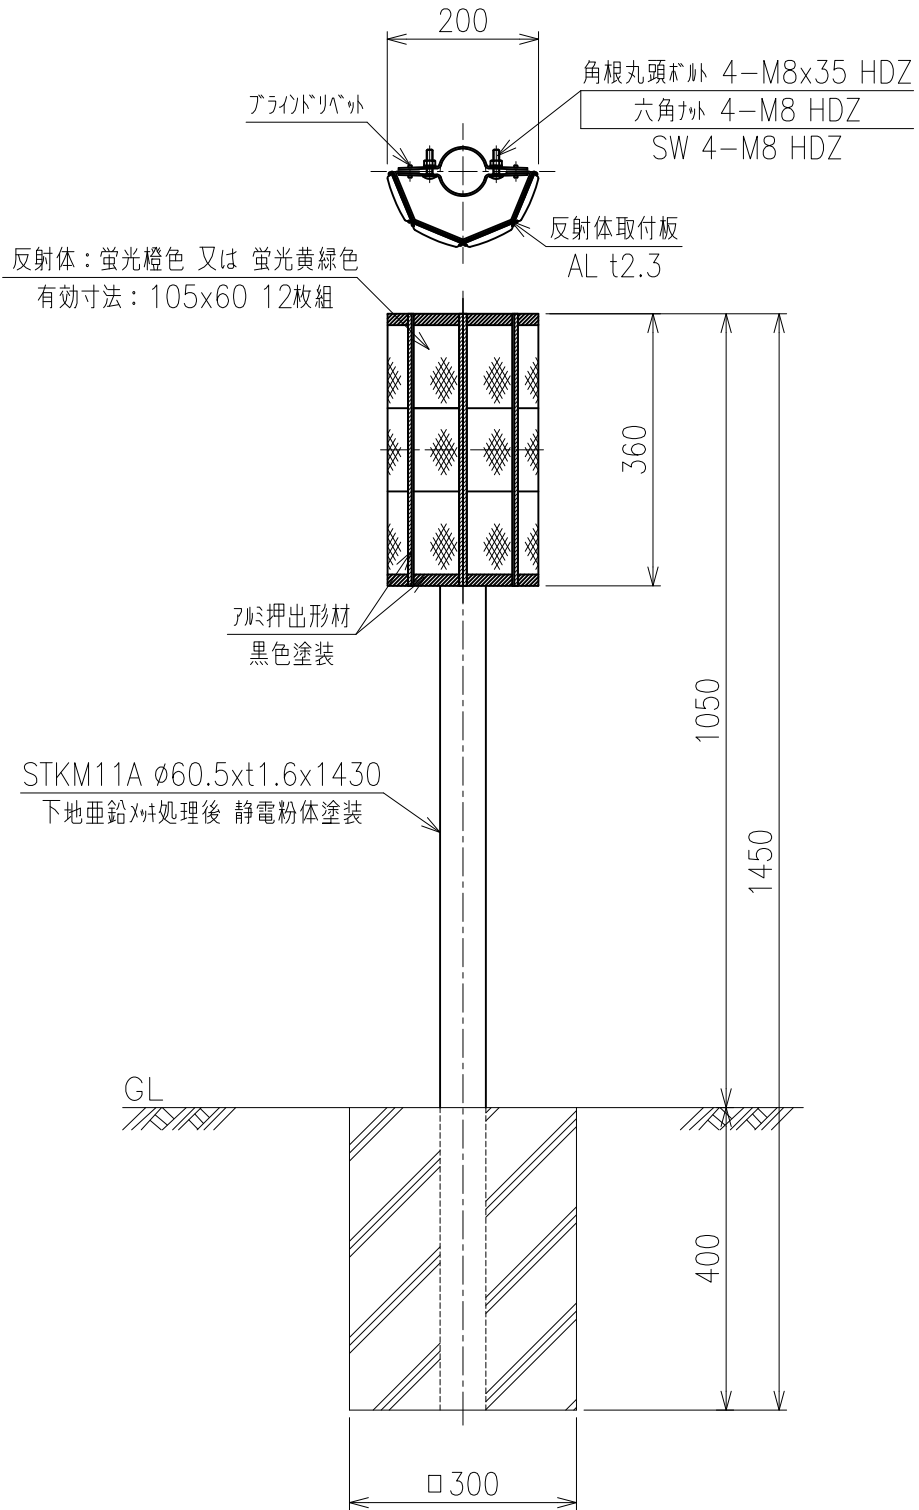

4KLT-3C-1450

(四面体キングライト コン中式)

重量：4.7Kg