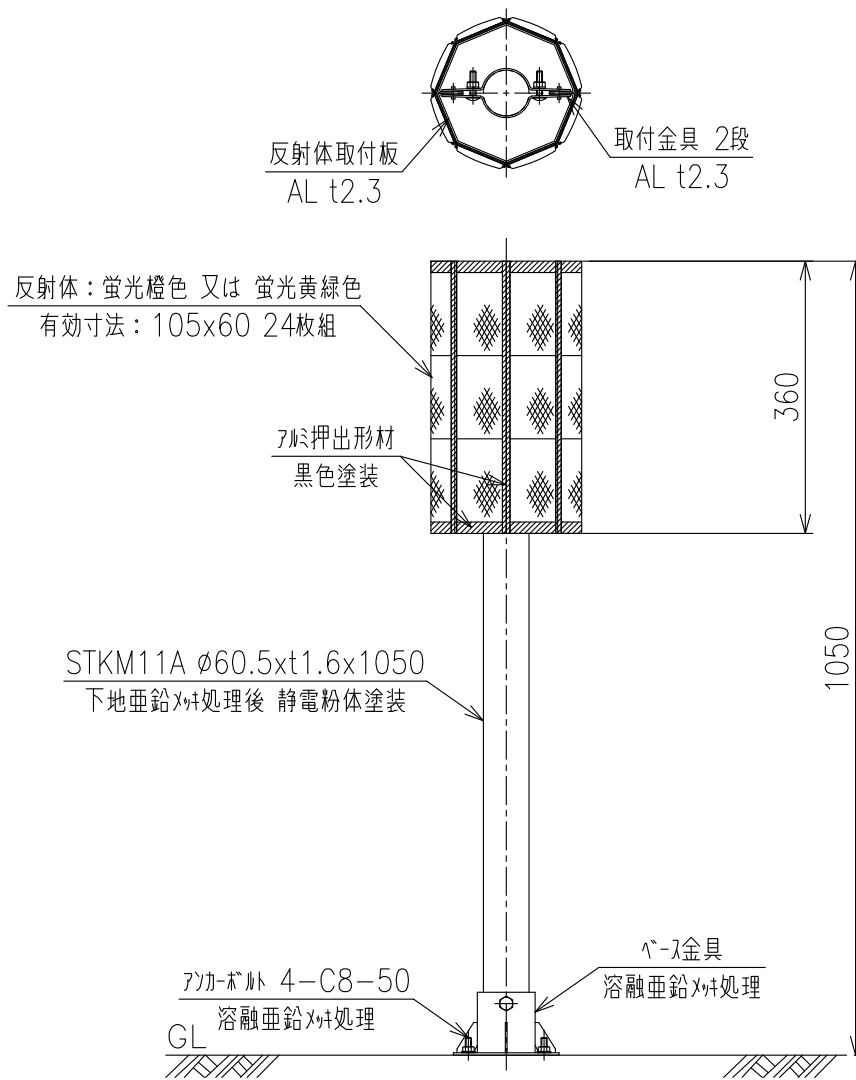

8KLT-3C-1050BP

(八面体キングライト ベース式)

重量：6.3Kg