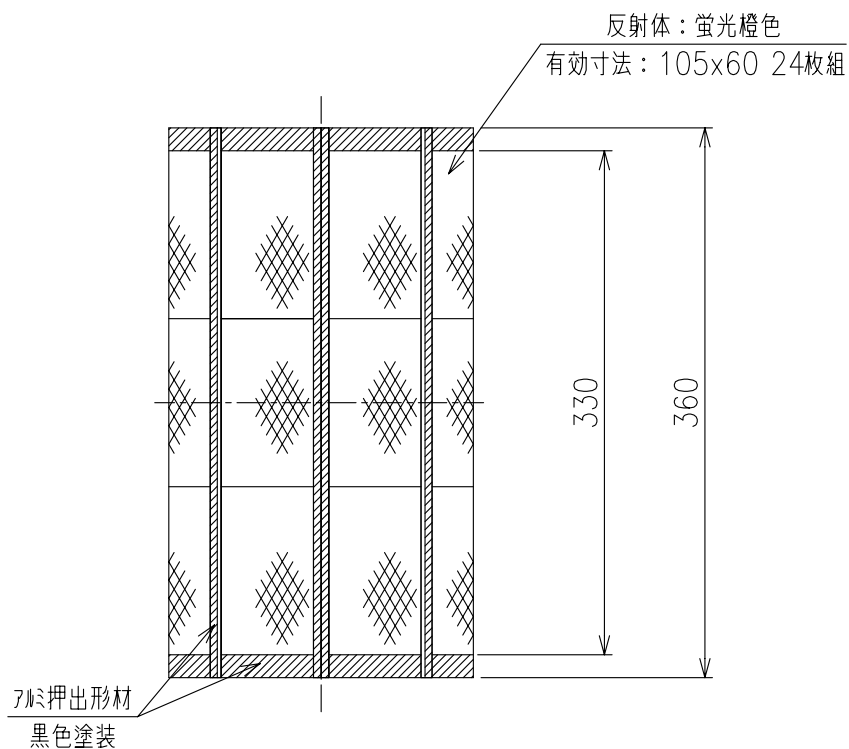

8KLT-3C-H

(八面体キングライト 頭部)

重量: 2.5Kg