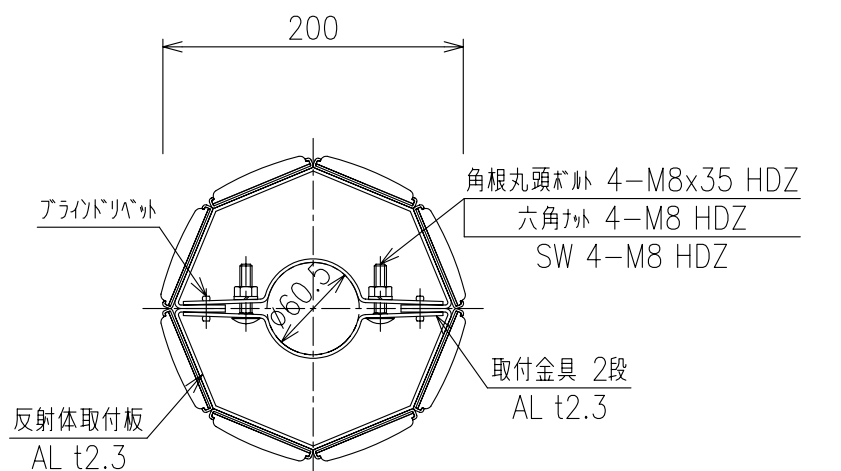

8KLT-3C-H

(八面体キングライト 頭部)

重量: 2.5Kg