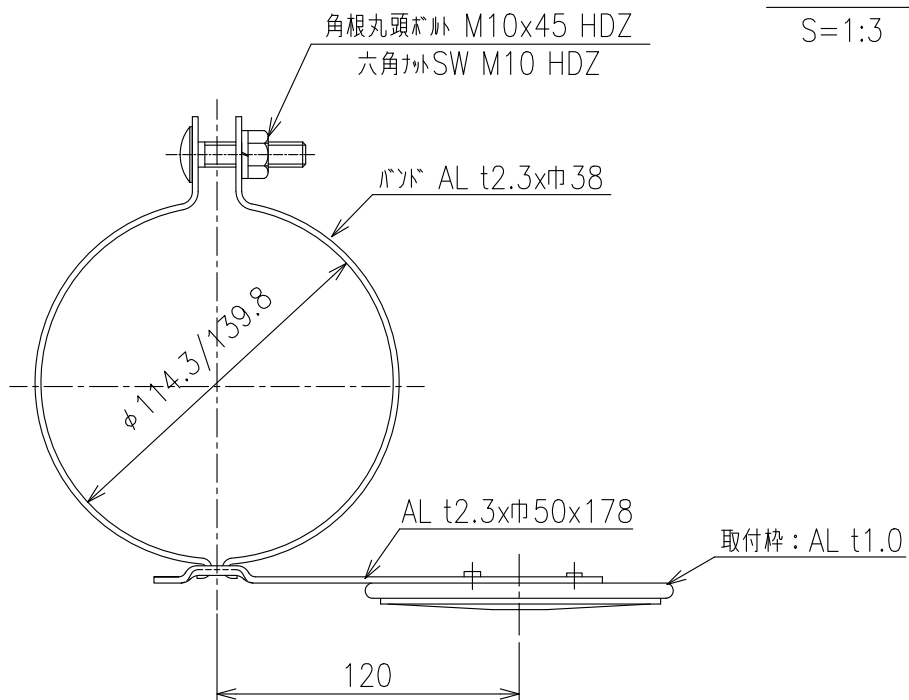

A2-4 L120

詳細図

S=1:3

反射体色、バンド径をご指定ください