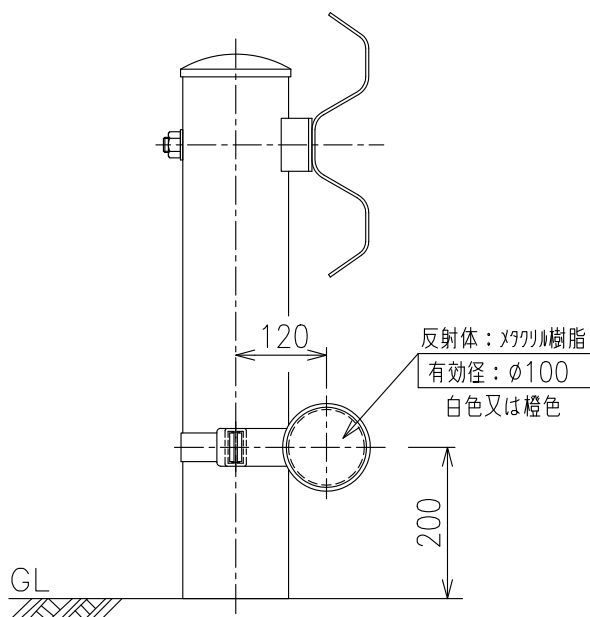

A2-4 L120

詳細図

S=1:3

反射体色、バンド径をご指定ください