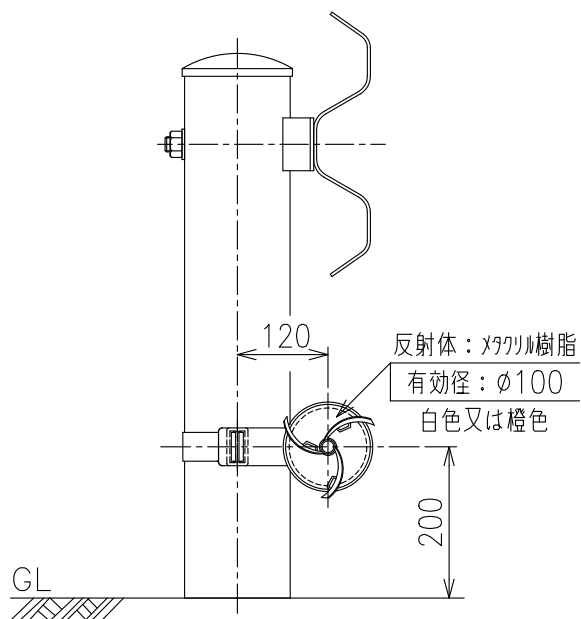

A2-4-P L120

詳細図

S=1:3

反射体色、バンド径をご指定ください