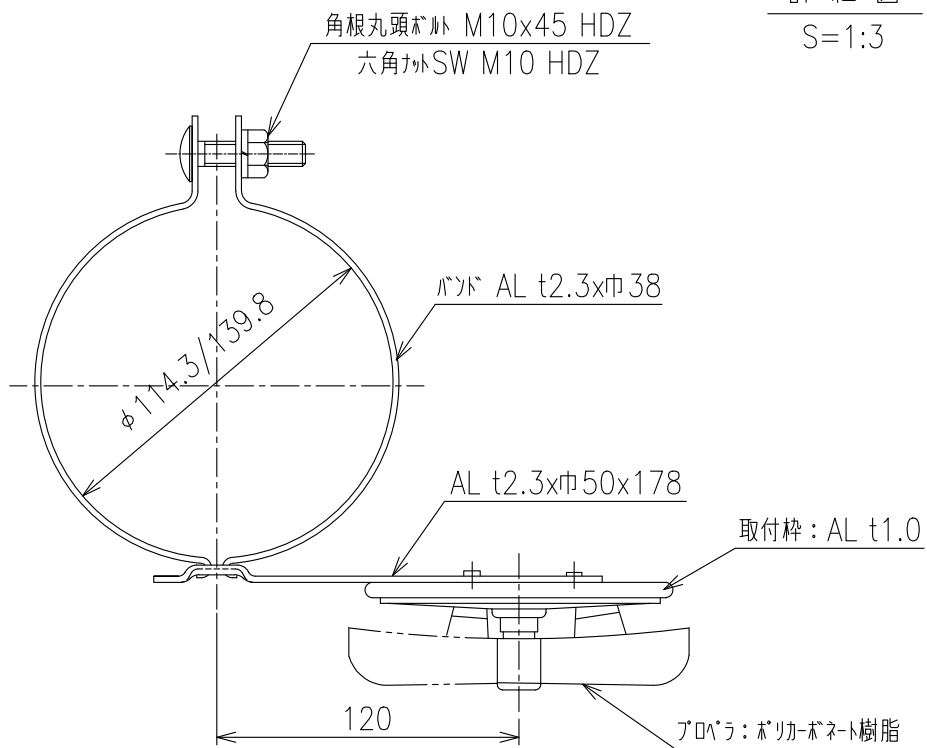

A2-4-P L120

詳細図

S=1:3

反射体色、バンド径をご指定ください