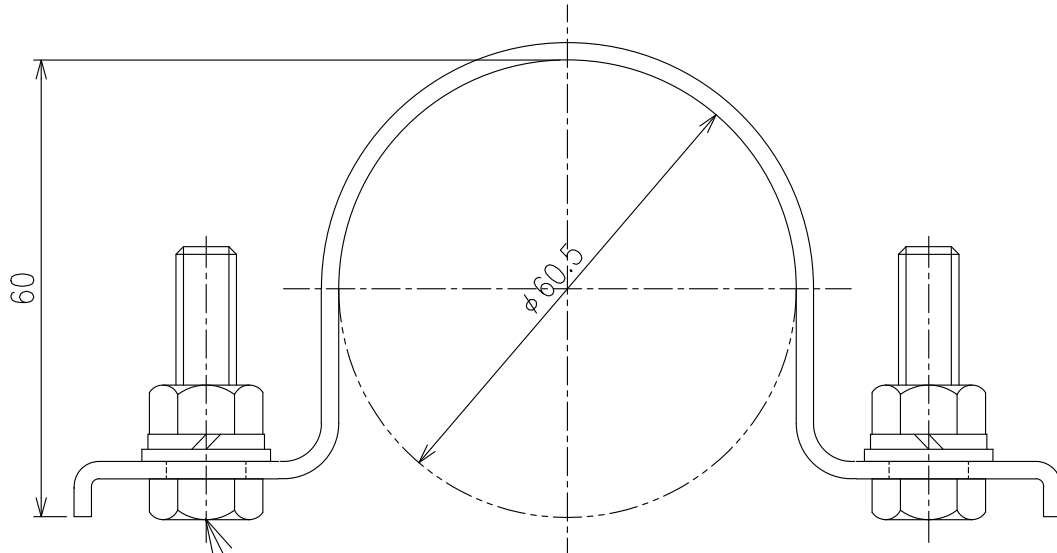

U-BAND φ60.5

(キングライト用 M8)

六角ナット 2-M8x30 HDZ
六角ナット 2-M8 HDZ
平W,SW 各2-M8 HDZ

AL-FB t2.3x38