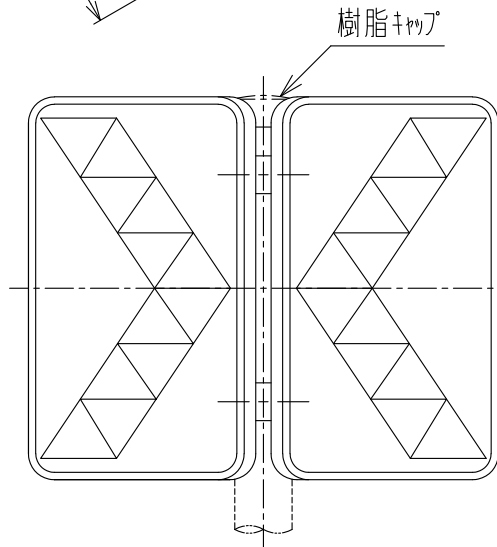

# ASW-H-60.5

(アローサイン 両面)

黄色部はアクリル板 (t0.2)  
裏面は黄色塗装を施したもの