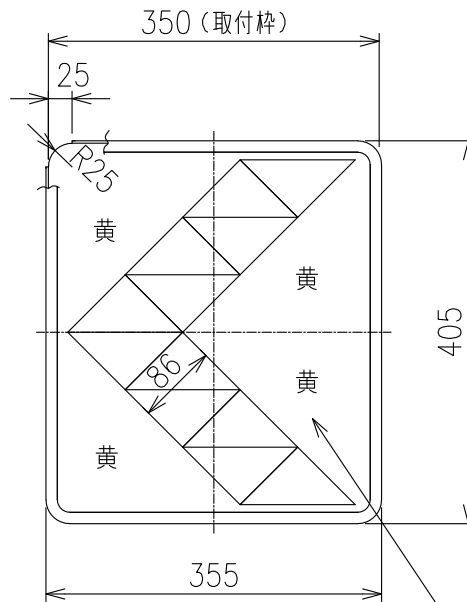

# ASW-H-60.5

(アローサイン 両面)

黄色部はアクリル板 (t0.2)  
裏面は黄色塗装を施したもの