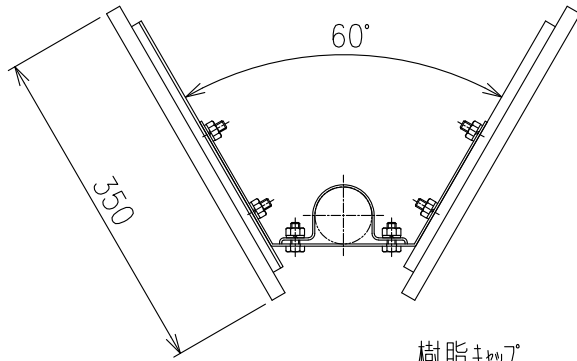

# ASW-H-60.5

(アローサイン 両面)

黄色部はアクリル板 (t0.2)  
裏面は黄色塗装を施したもの