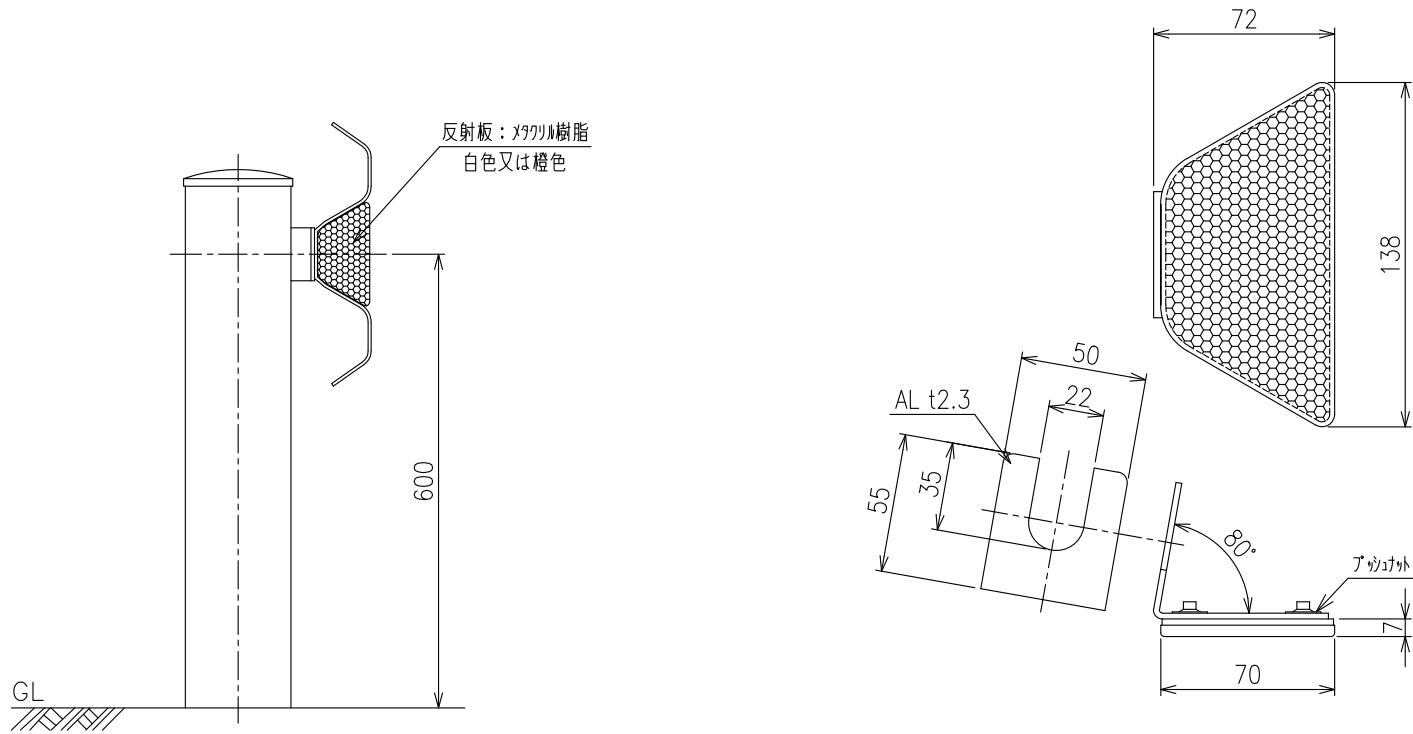

DDW (Y) - D2 - A

DDW:白 DDY:橙

(A種ガードレール用)

設置図
S=1:10

詳細図
S=1:3

反射体色をご指定ください