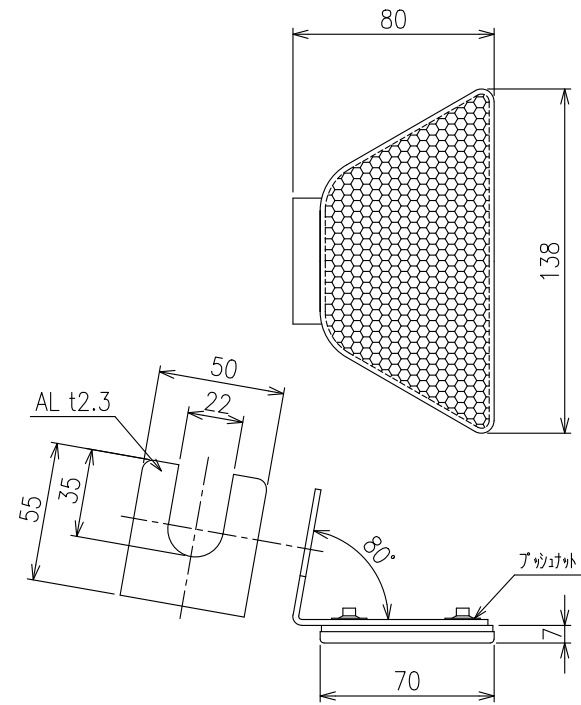

DDW (Y) - D2 - S

DDW:白 DDY:橙

(S種ガードレール用)

設置図
S=1:10

詳細図
S=1:3

反射体色をご指定ください