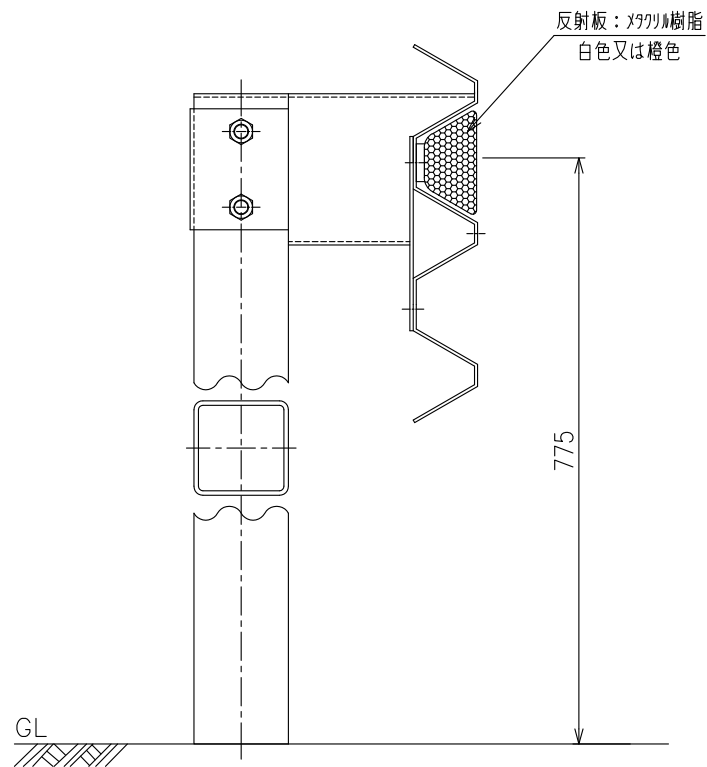

DDW (Y) - D2 - S

DDW:白 DDY:橙

(S種ガードレール用)

設置図
S=1:10

詳細図
S=1:3

反射体色をご指定ください