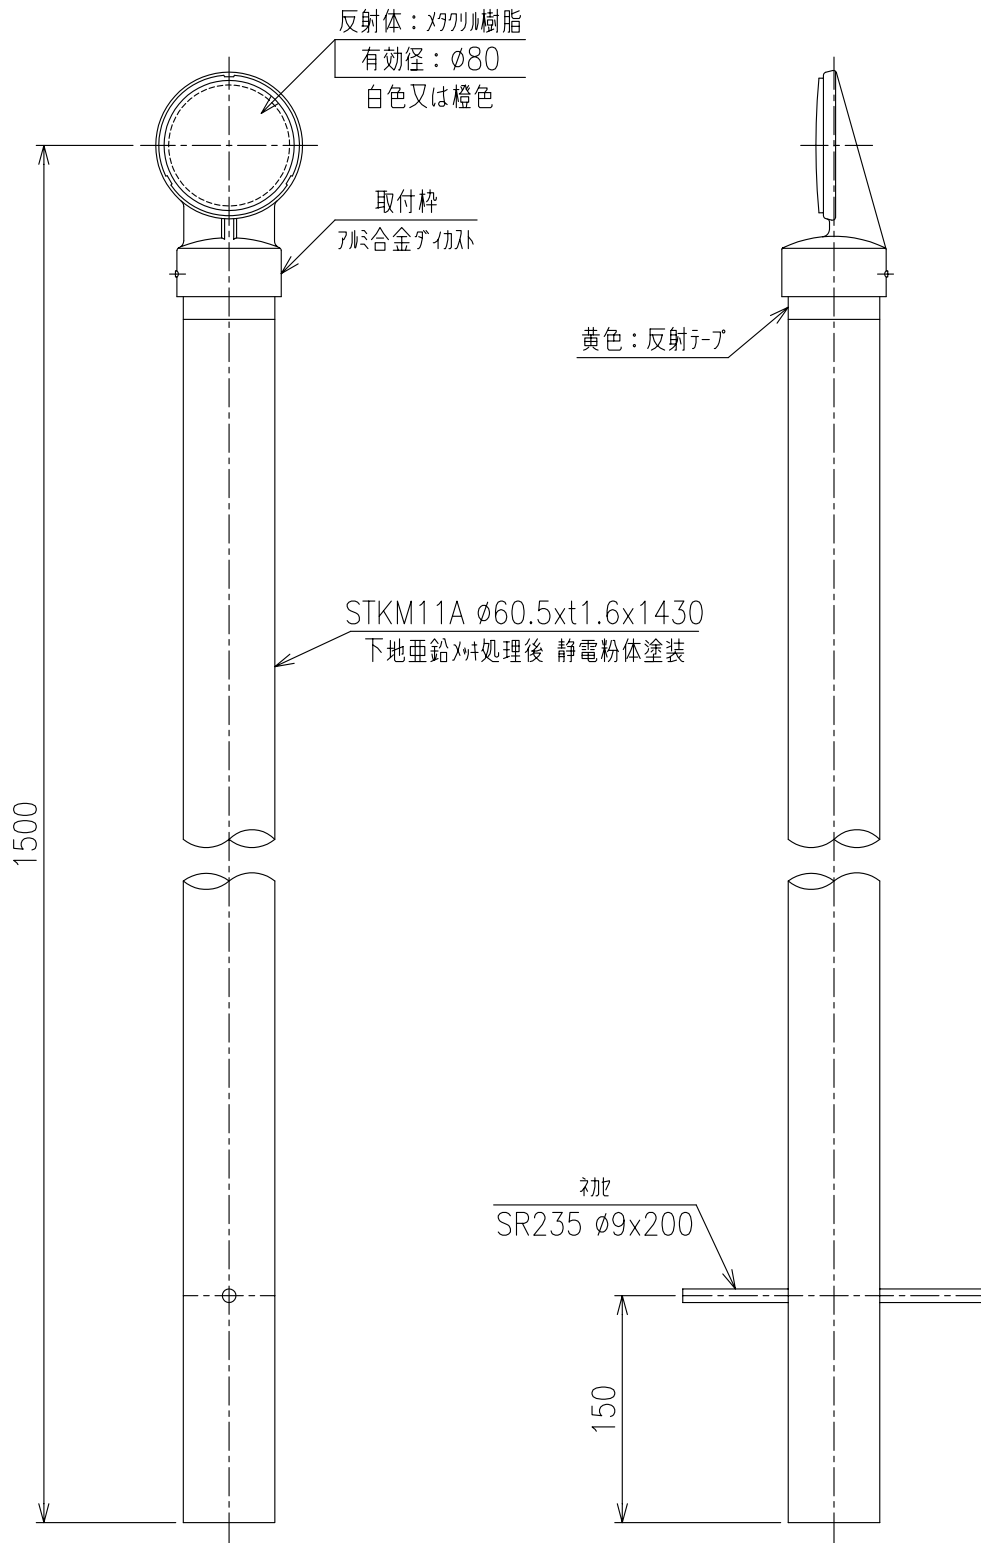

# DSK-B-1500

(φ80 片面 土中式)

重量：3.6Kg