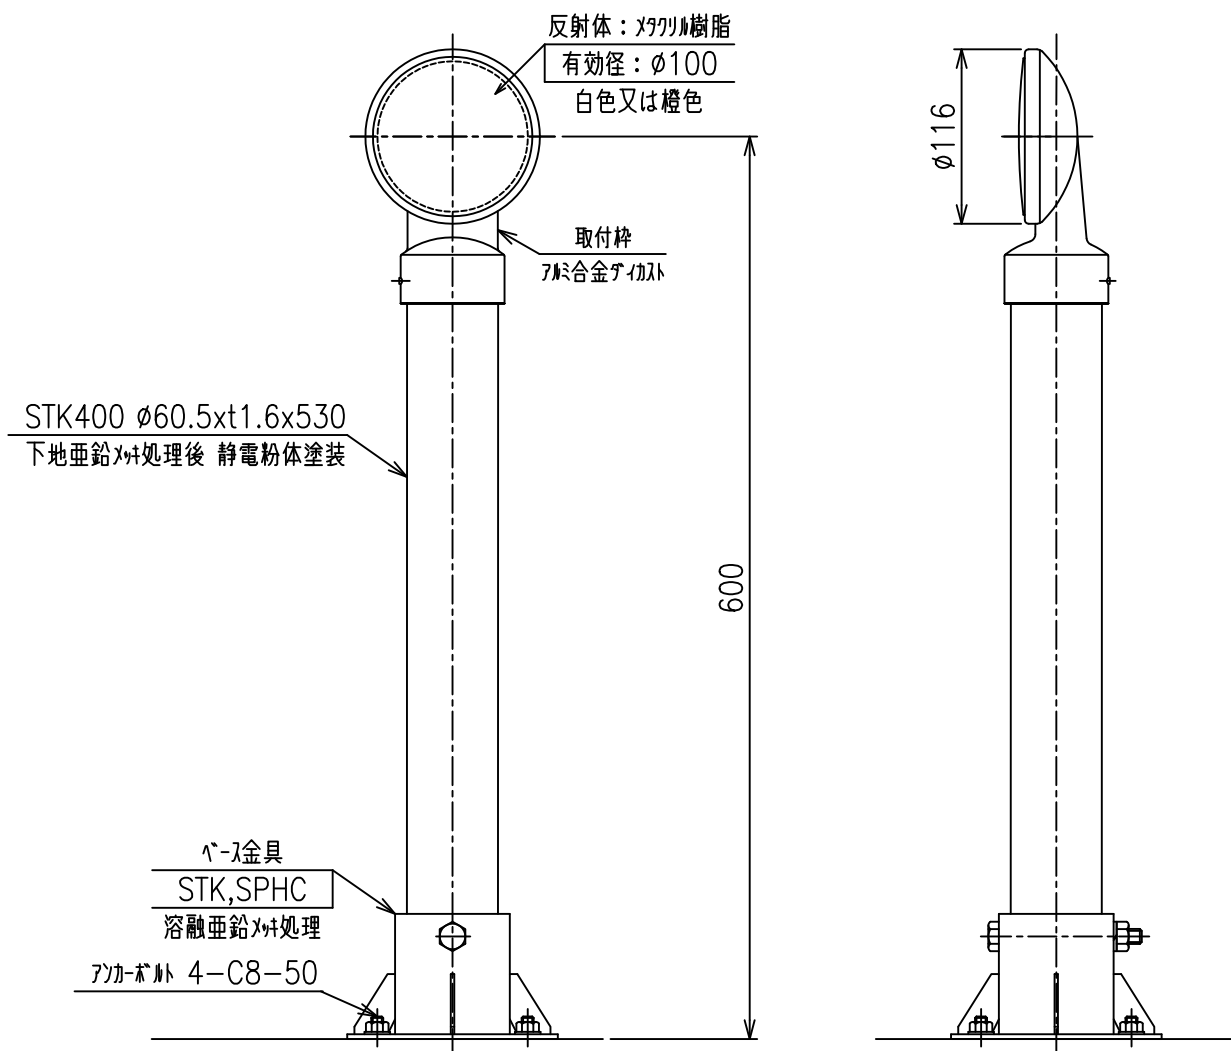

DSN-A-600BP

(φ100片面 ベース式)

反射体色 (白/橙) をご指定ください