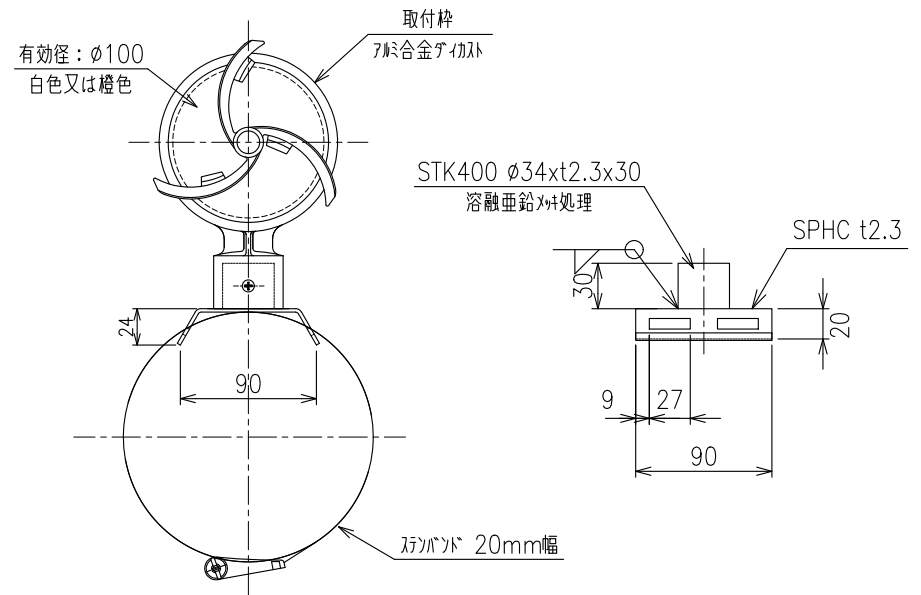

DW(Y) - A3 - 5 - P (W:白 Y:橙)

設置図

S=1:12

詳細図

S=1:5

重量: 640g