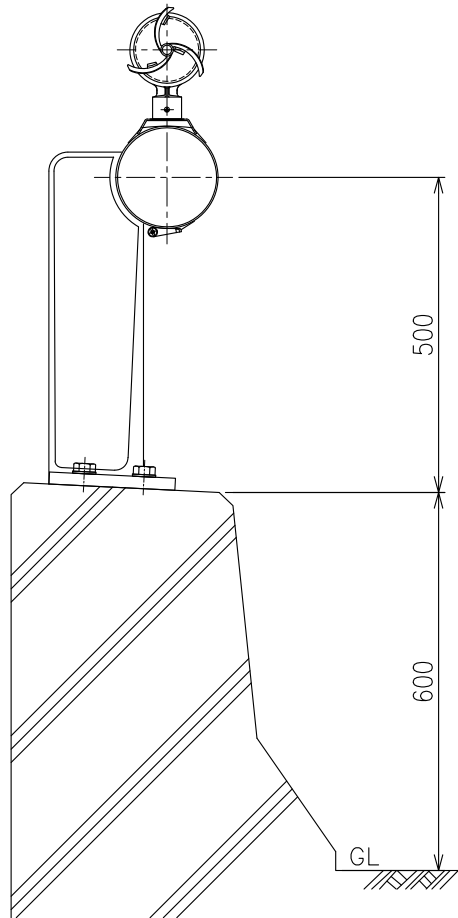

DW(Y) - A3 - 5 - P (W:白 Y:橙)

設置図

S=1:12

詳細図

S=1:5

重量: 640g