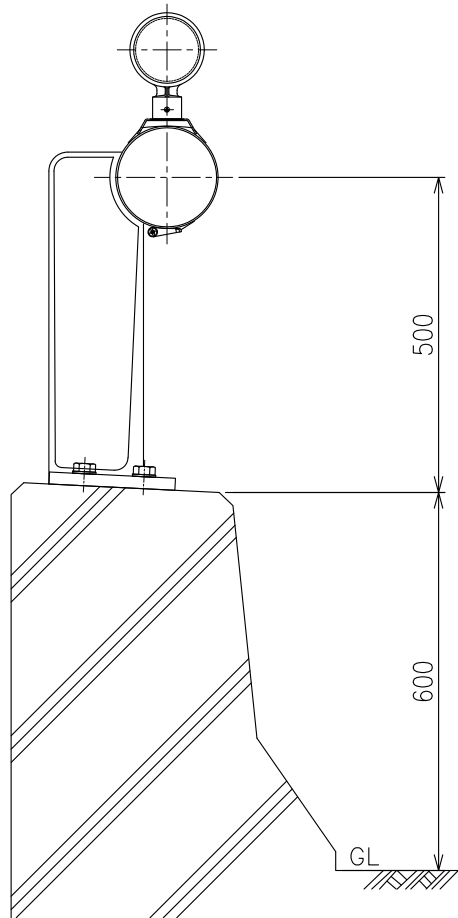

DW (Y) - A3 - 5 (W:白 Y:橙)

設置図
S=1:12

詳細図
S=1:5

重量: 590g