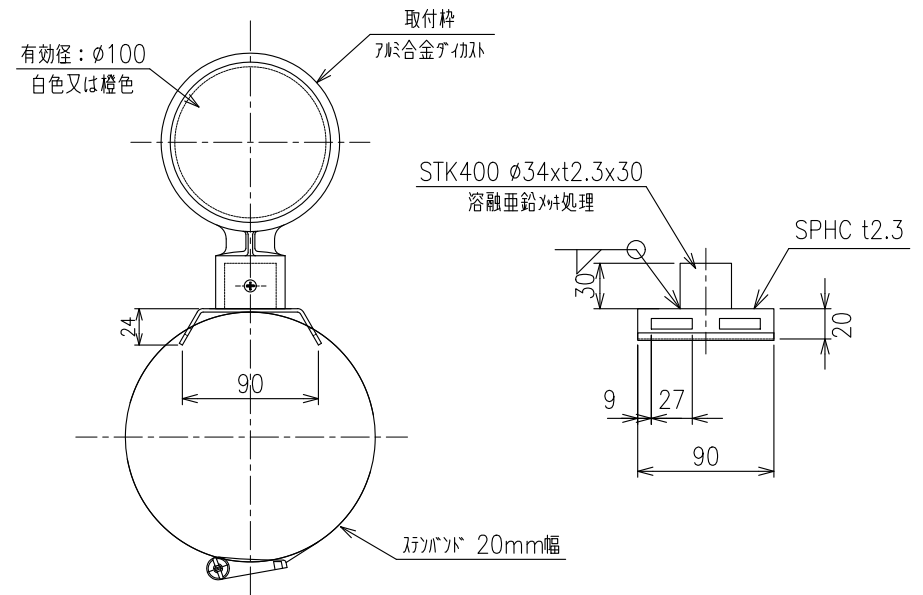

DW (Y) - A3 - 5 (W:白 Y:橙)

設置図
S=1:12

詳細図
S=1:5

重量: 590g