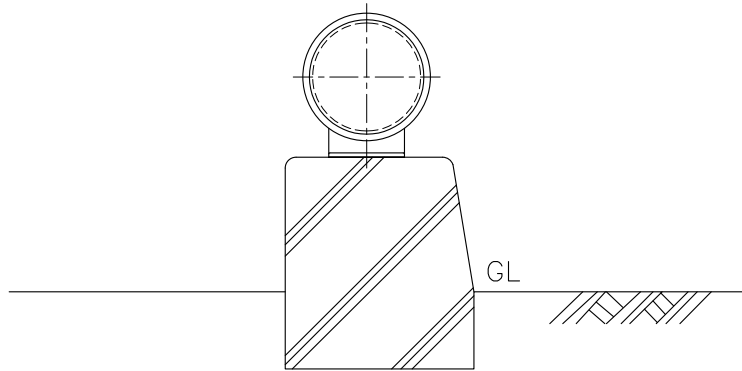

DW (Y) - GA (W:白 Y:橙)
 (ゴム・アンカー式)

設置図
 S=1:7

詳細図
 S=1:4