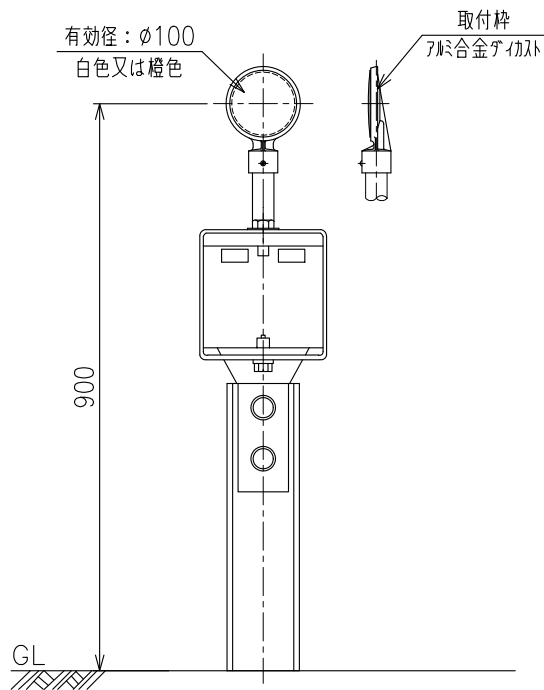

DW (Y) - GB

(W:白 Y:橙)

片面 (ボックスビーム用)

設置図
S=1:12

金具詳細図
S=1:4