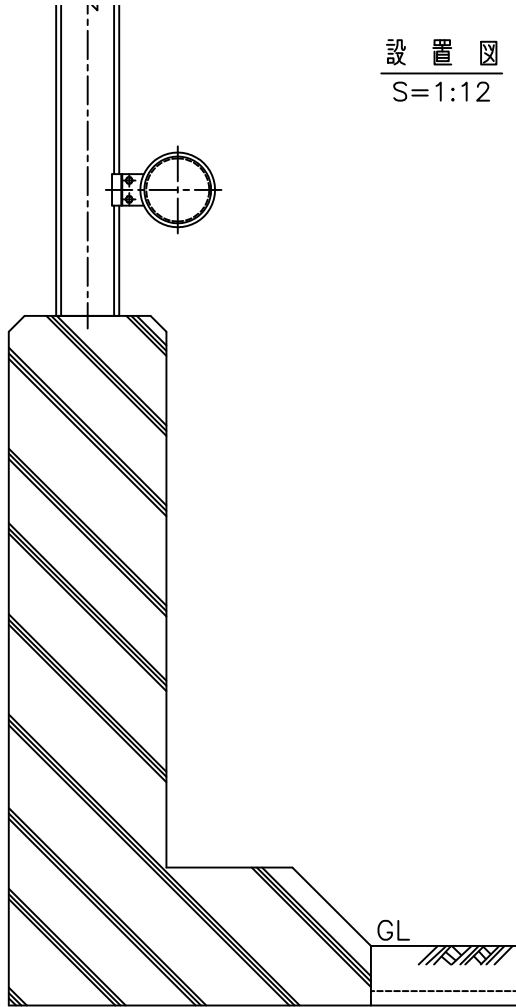

DW (Y) - HS - 125 (DW:白 DY:橙)

設置図  
S=1:12

詳細図  
S=1:4