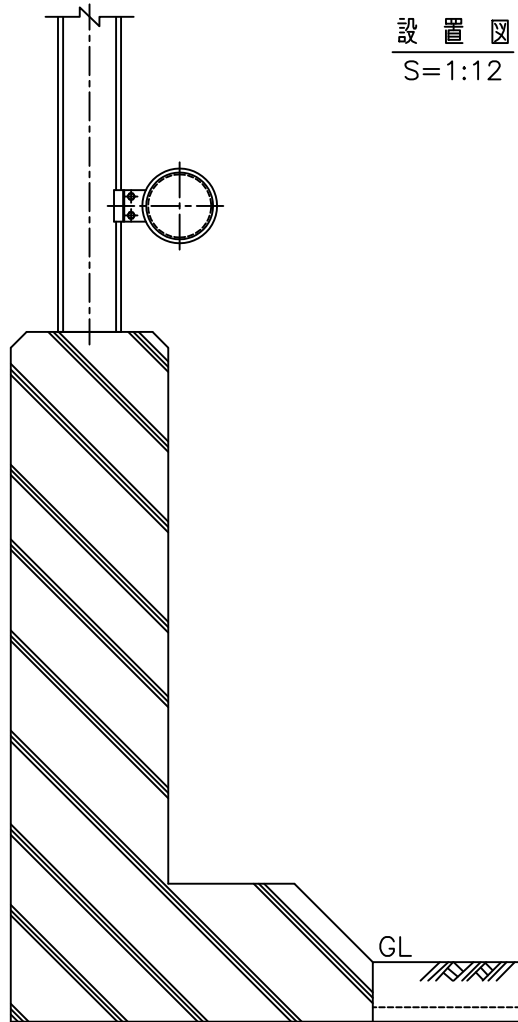

DW (Y) - HS - 150 (DW:白 DY:橙)

設置図
S=1:12

詳細図
S=1:4