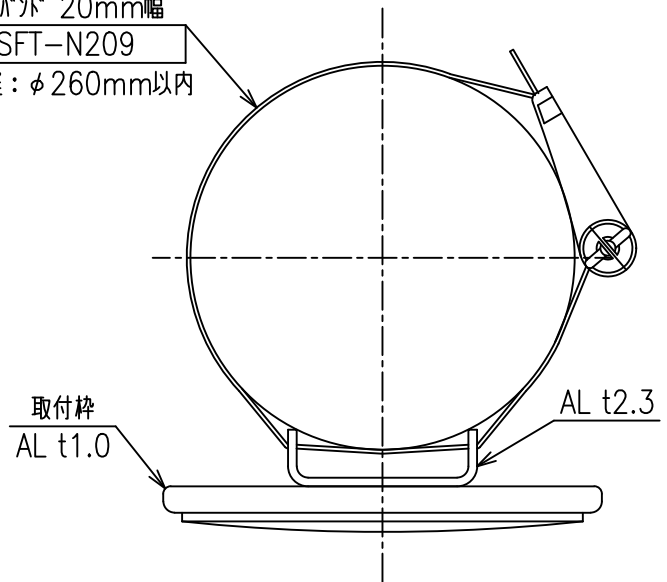

DW (Y) - SUSB

(W:白 Y:橙)

(ステンレスバンド)

ステンバンド 20mm幅
SFT-N209
適用径：φ260mm以内

反射体：アクリル樹脂
有効径：φ100
白色又は橙色