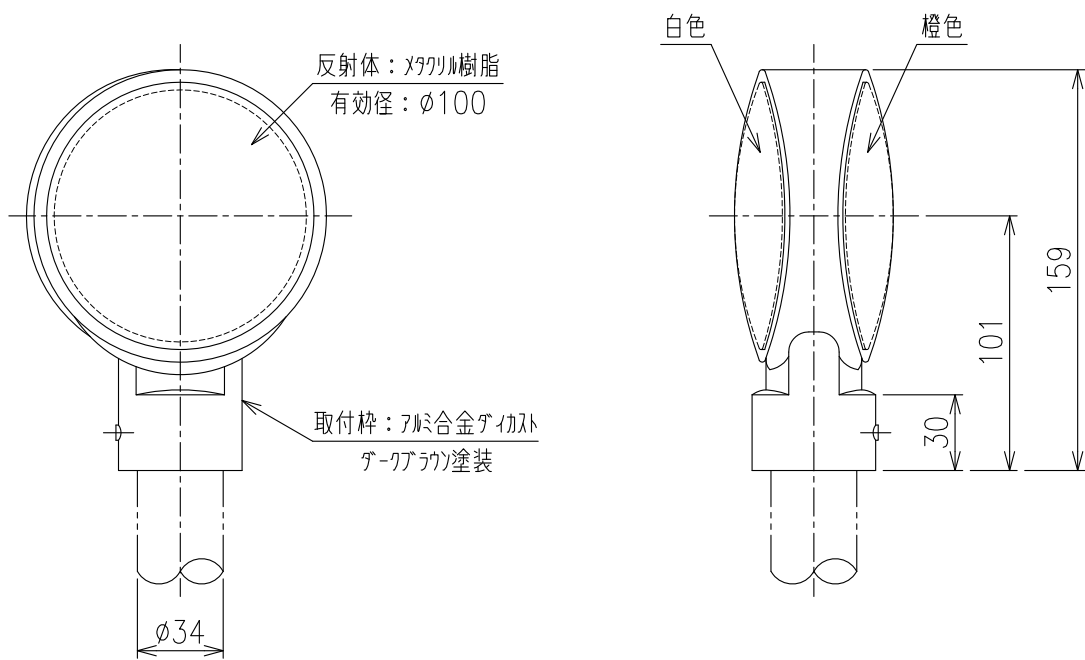

DWA - A - H - DB
(φ100両面 ダークブラウン)

重量: 410g