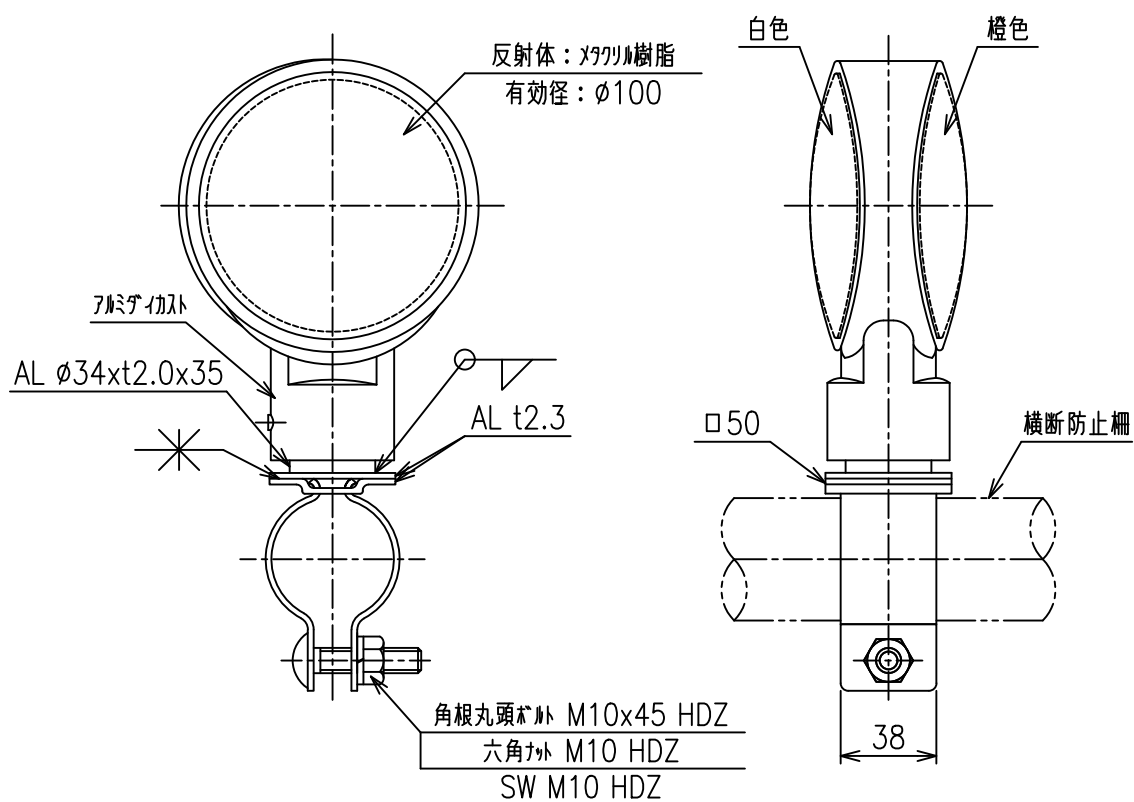

DWA - A - KRF

(φ100両面 高欄用)

*フックバンド径をご指定ください