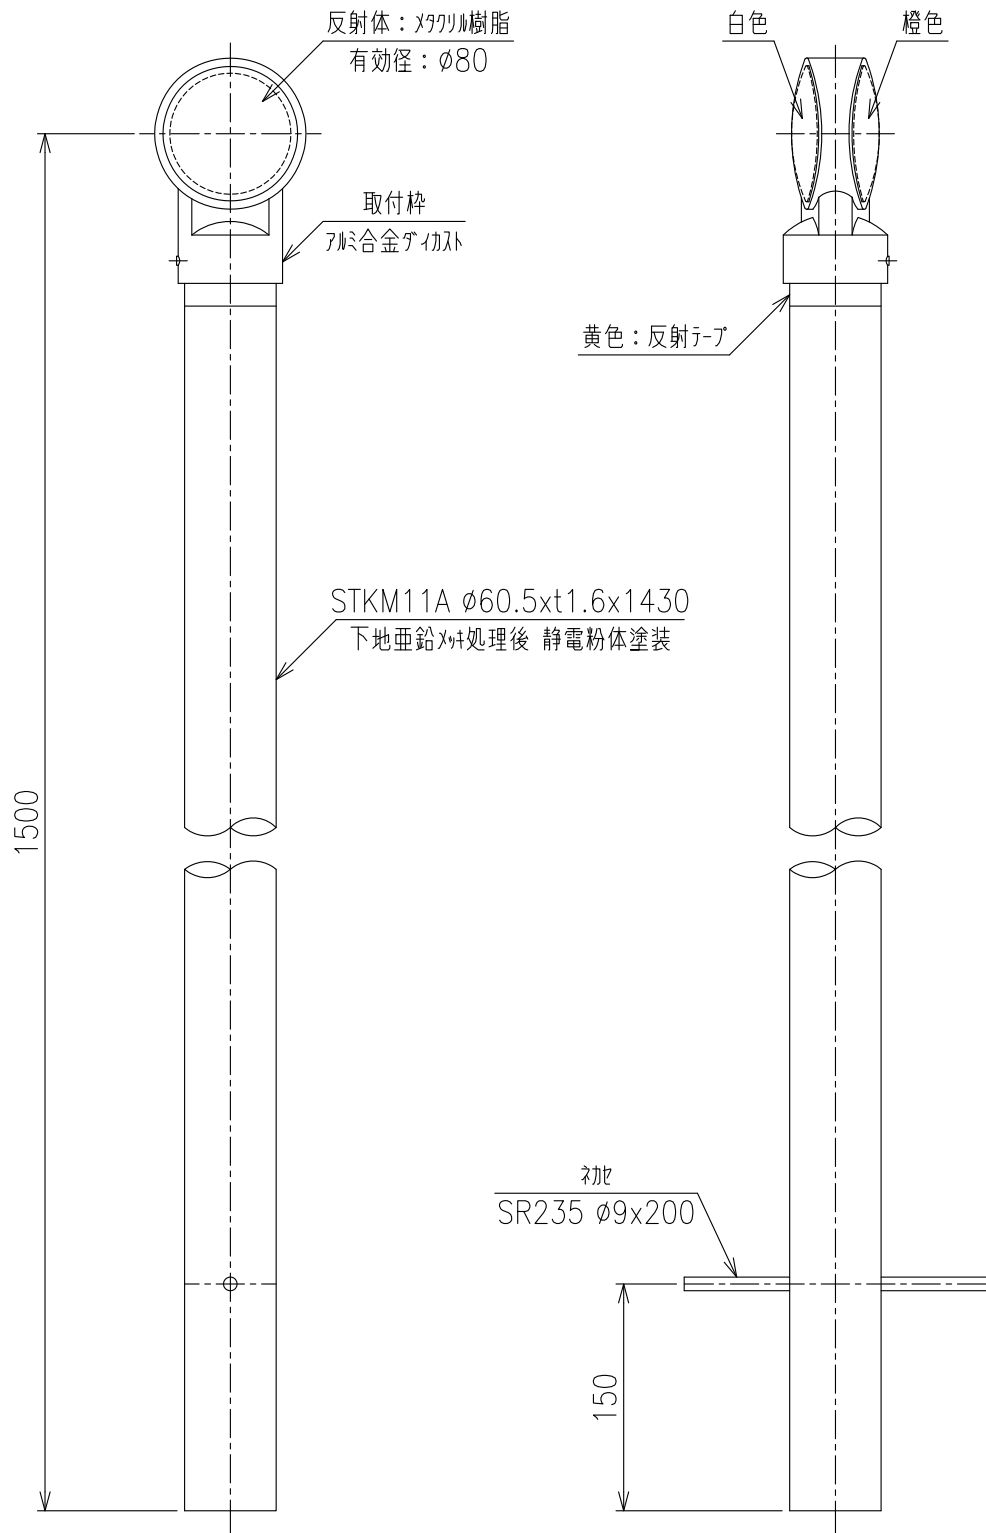

DWK - B - 1500

(φ80 両面 土中式)

重量：3.7Kg