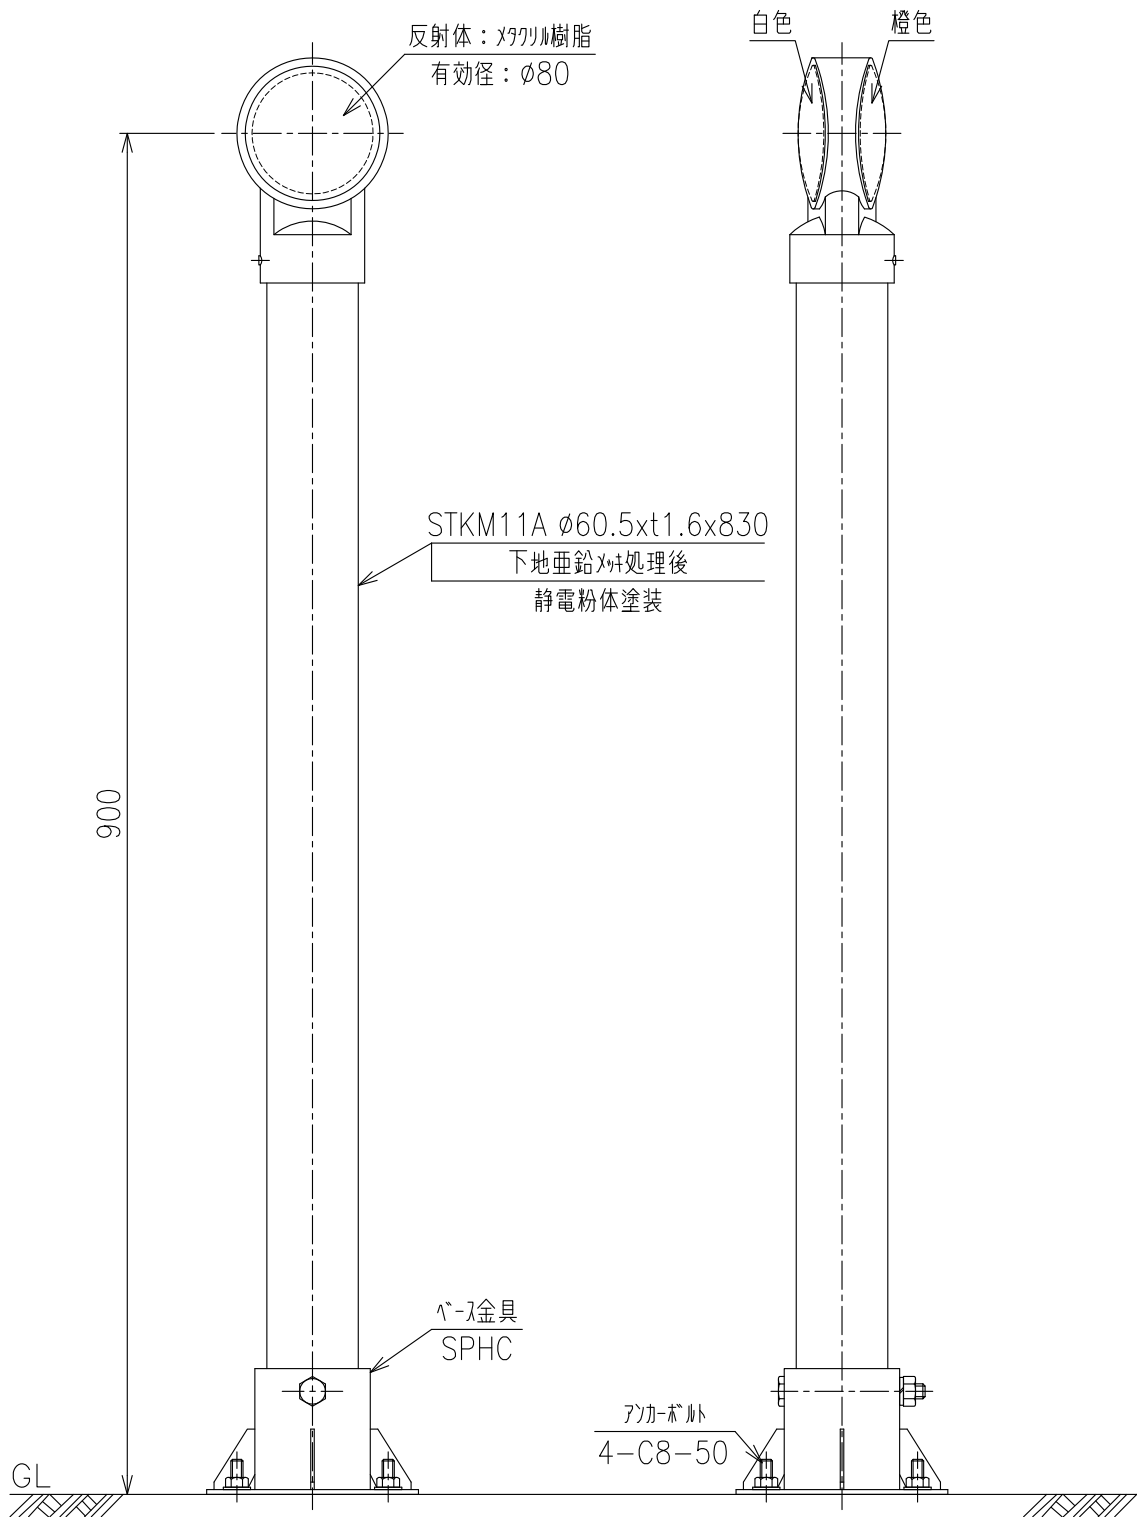

DWK-B-900BP

(φ80両面 ベース式)

重量: 3.5Kg