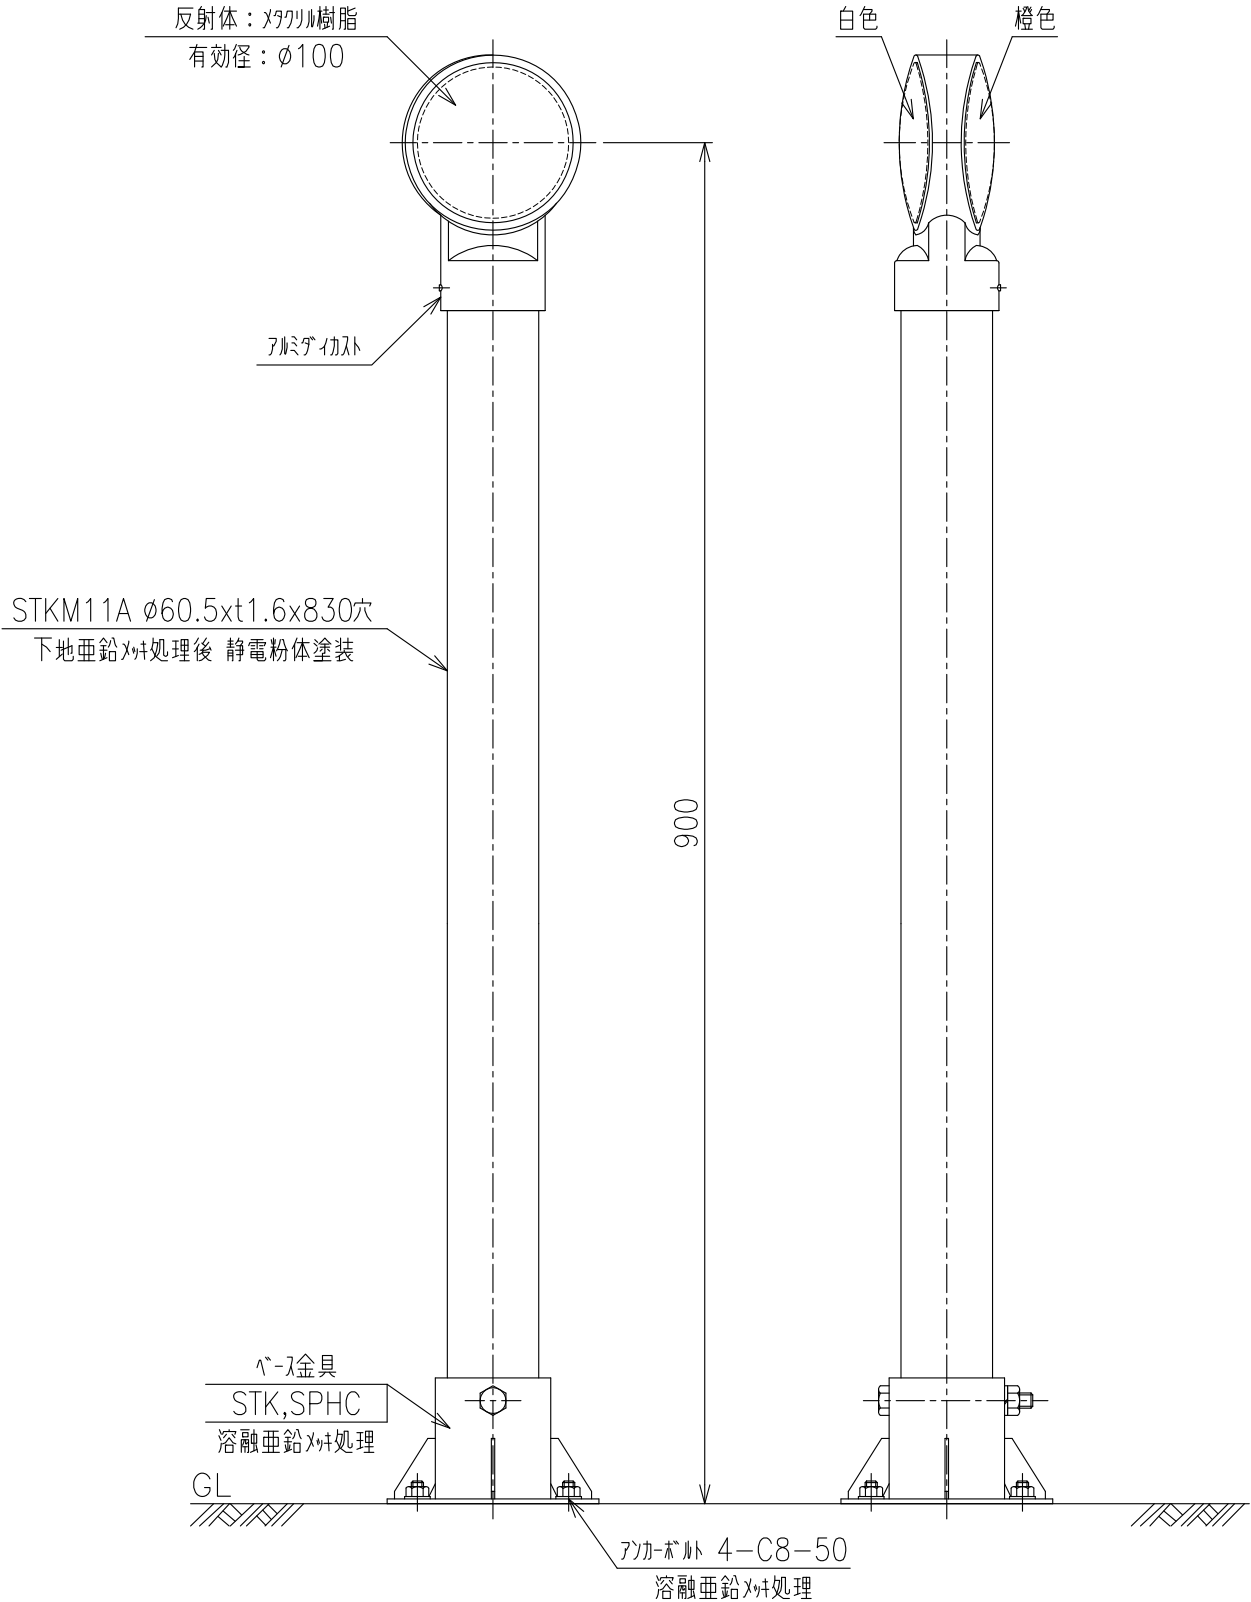

DWN-A-900BP

(φ100 両面 ベース式)

重量：3.6kg