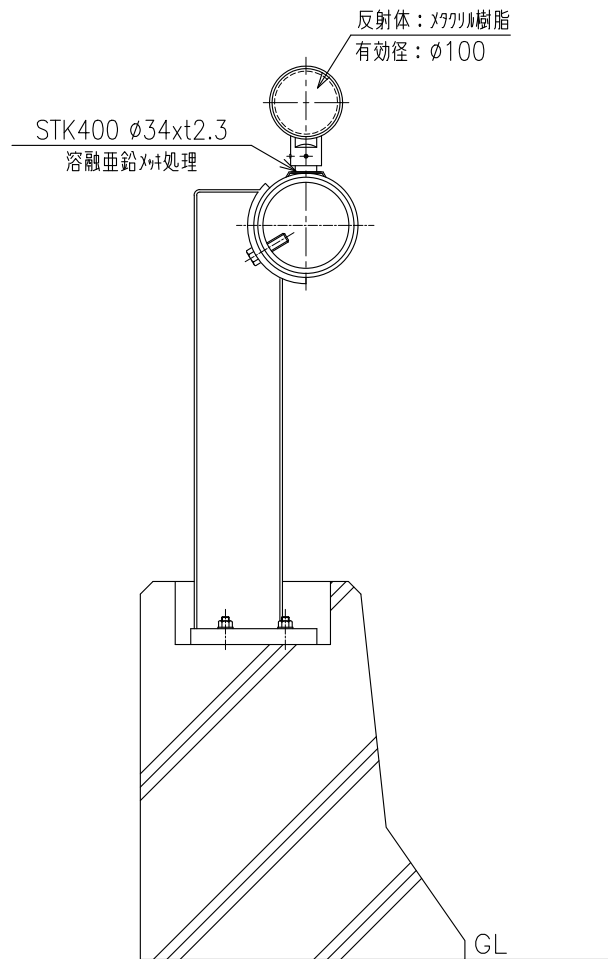

DWPA-A-KK

(鋼製高欄用 平行)

設置図
S=1:12

頭部詳細図
S=1:5

金具詳細図
S=1:5