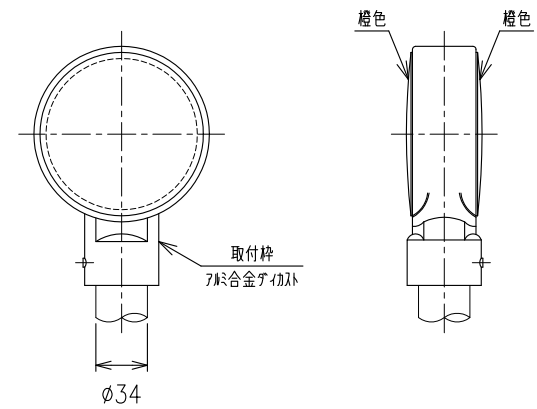

DWPA-A-KK

(鋼製高欄用 平行)

設置図
S=1:12

頭部詳細図
S=1:5

金具詳細図
S=1:5