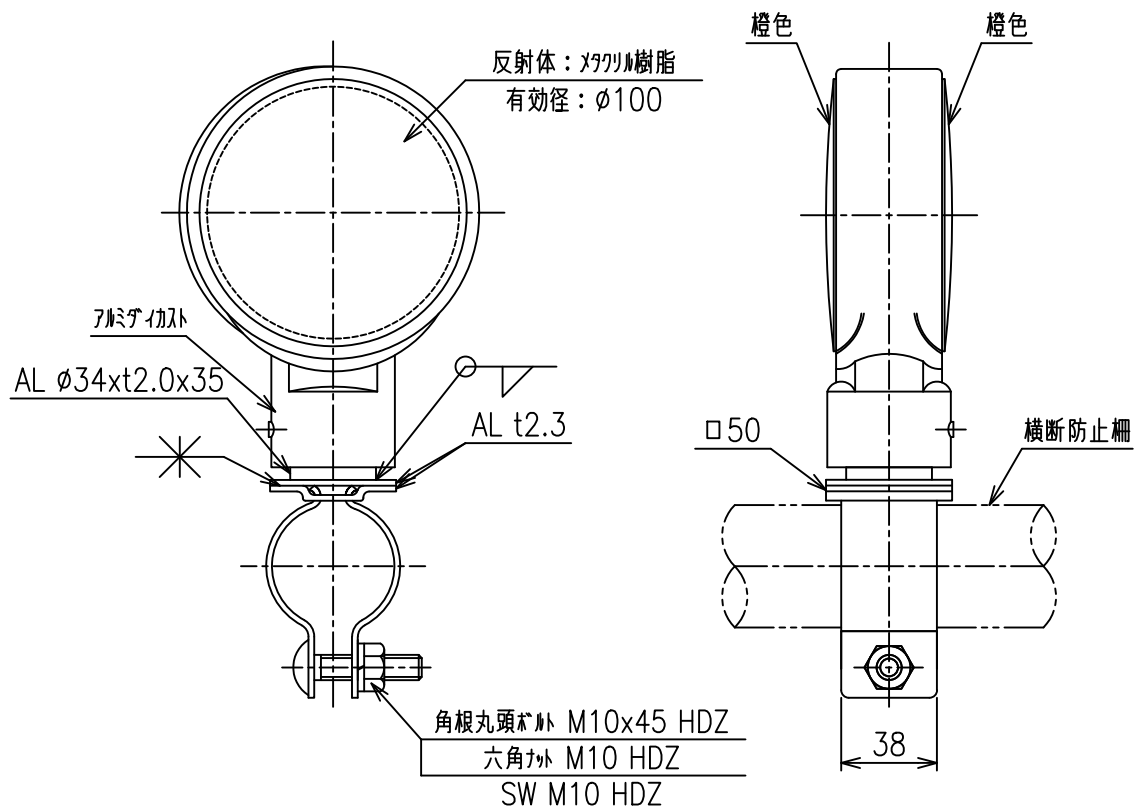

DWPA - A - KRF

($\phi 100$ 平行 高欄用)

*フックバンド径をご指定ください