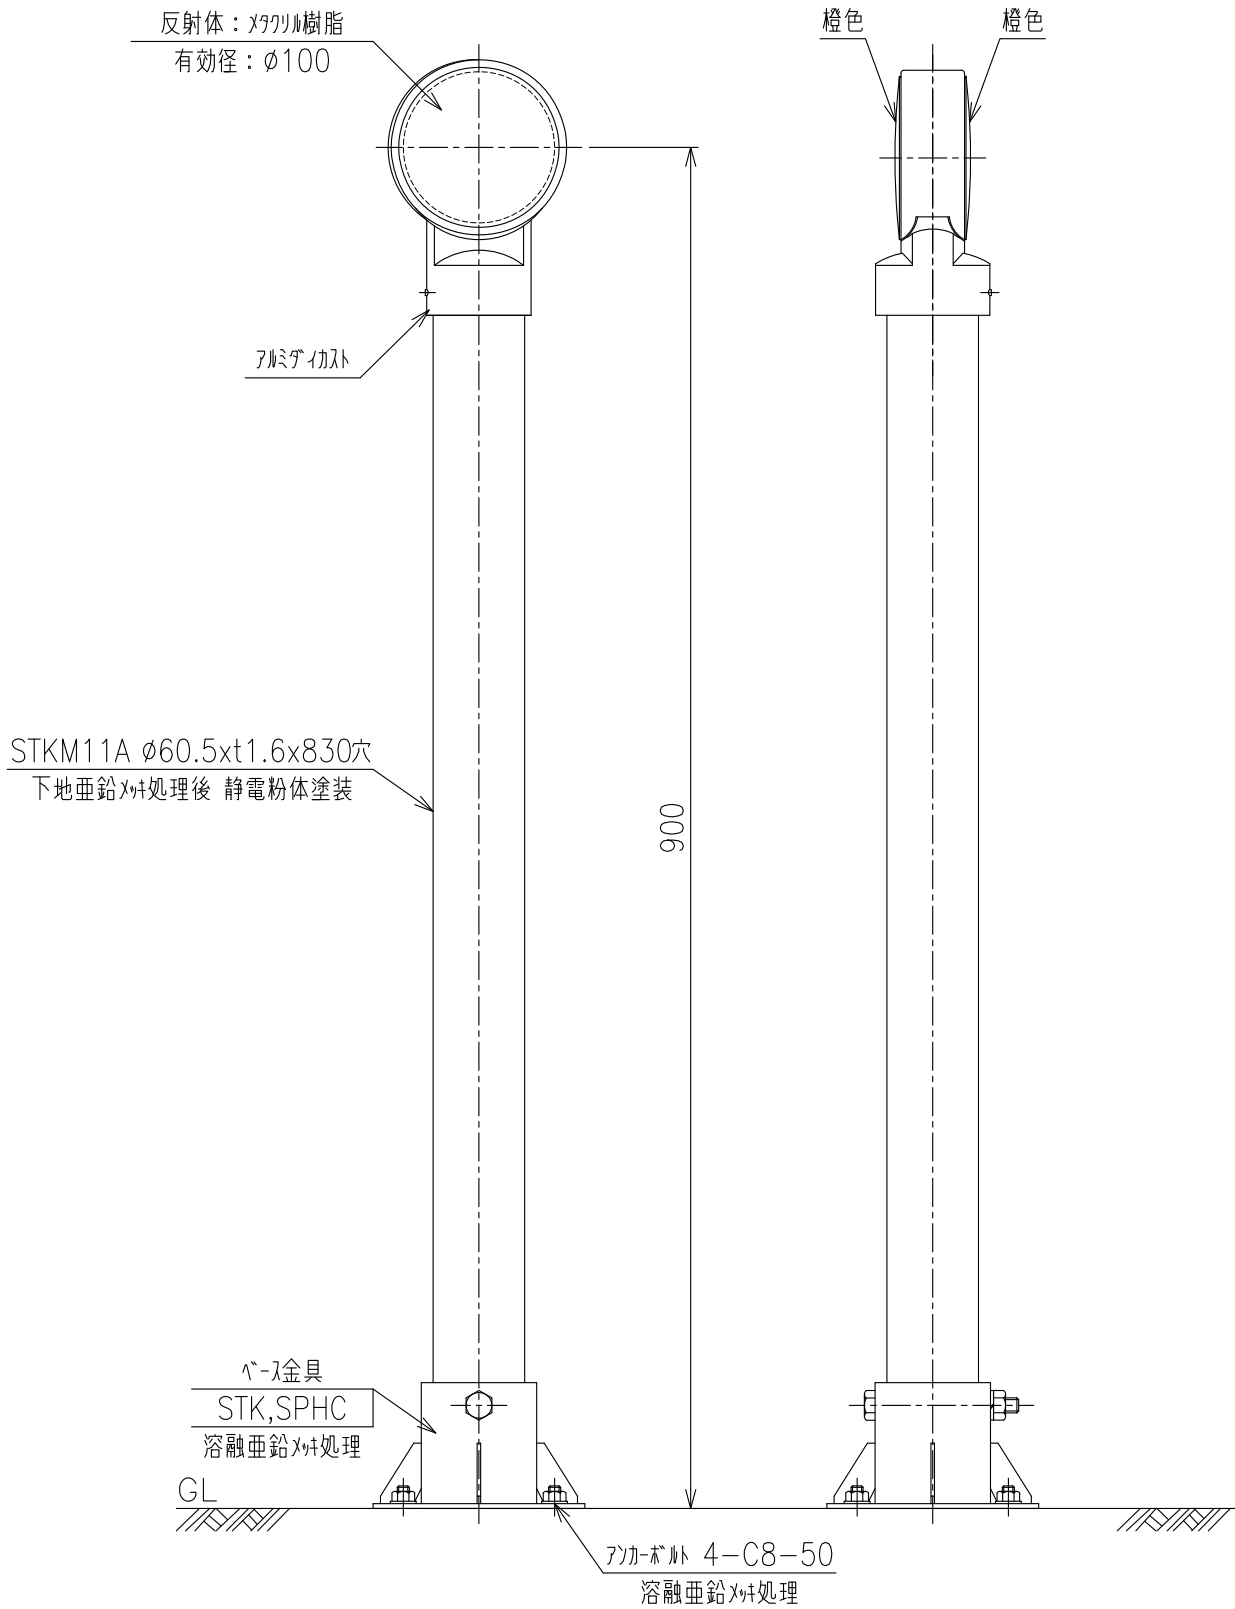

DWPN-A-900BP

(φ100 平行 ベース式)

重量：3.6kg