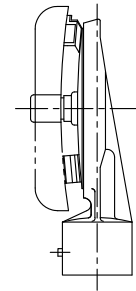

# 回転式ブロックアウト デリネーター (DY-BLOT2-P)

設置図  
S=1:10

収納時  
S=1:10

支柱  
S=1:10

支柱切欠部  
S=1:3

頭部詳細図  
S=1:4

取付金具詳細図  
S=1:12