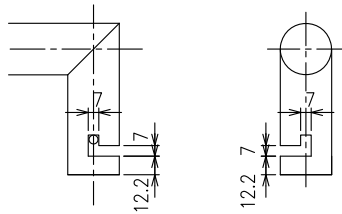

# 回転式ブロックアウト デリネーター (DY-BLOT2-P)

設置図  
S=1:10

収納時  
S=1:10

支柱  
S=1:10

支柱切欠部  
S=1:3

頭部詳細図  
S=1:4

取付金具詳細図  
S=1:12