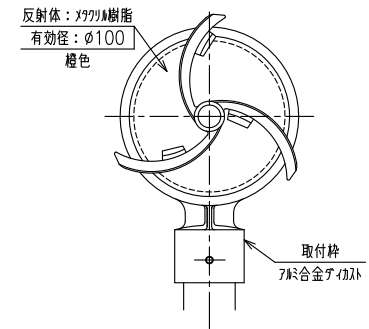

# 回転式ブロックアウト デリネーター (DY-BLOT2-P)

設置図  
S=1:10

収納時  
S=1:10

支柱  
S=1:10

支柱切欠部  
S=1:3

頭部詳細図  
S=1:4

取付金具詳細図  
S=1:12