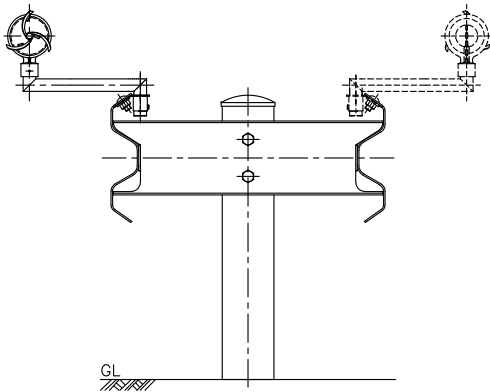

# 回転式ブロックアウト デリネーター (DY-BLOT2-P)

設置図  
S=1:10

収納時  
S=1:10

支柱  
S=1:10

支柱切欠部  
S=1:3

頭部詳細図  
S=1:4

取付金具詳細図  
S=1:12