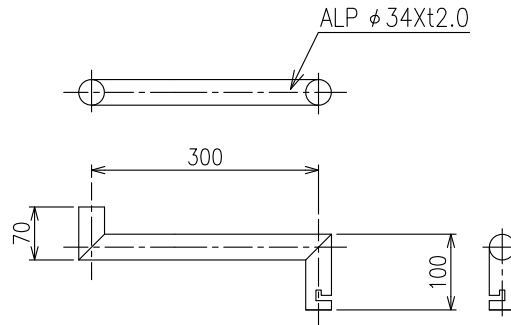

# 回転式ブロックアウト デリネーター (DY-BLOT2-P)

設置図  
S=1:10

収納時  
S=1:10

支柱  
S=1:10

支柱切欠部  
S=1:3

頭部詳細図  
S=1:4

取付金具詳細図  
S=1:12