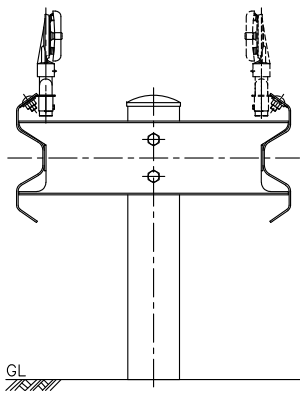

# 回転式ブロックアウト デリネーター (DY-BLOT2-P)

設置図  
S=1:10

収納時  
S=1:10

支柱  
S=1:10

支柱切欠部  
S=1:3

頭部詳細図  
S=1:4

取付金具詳細図  
S=1:12