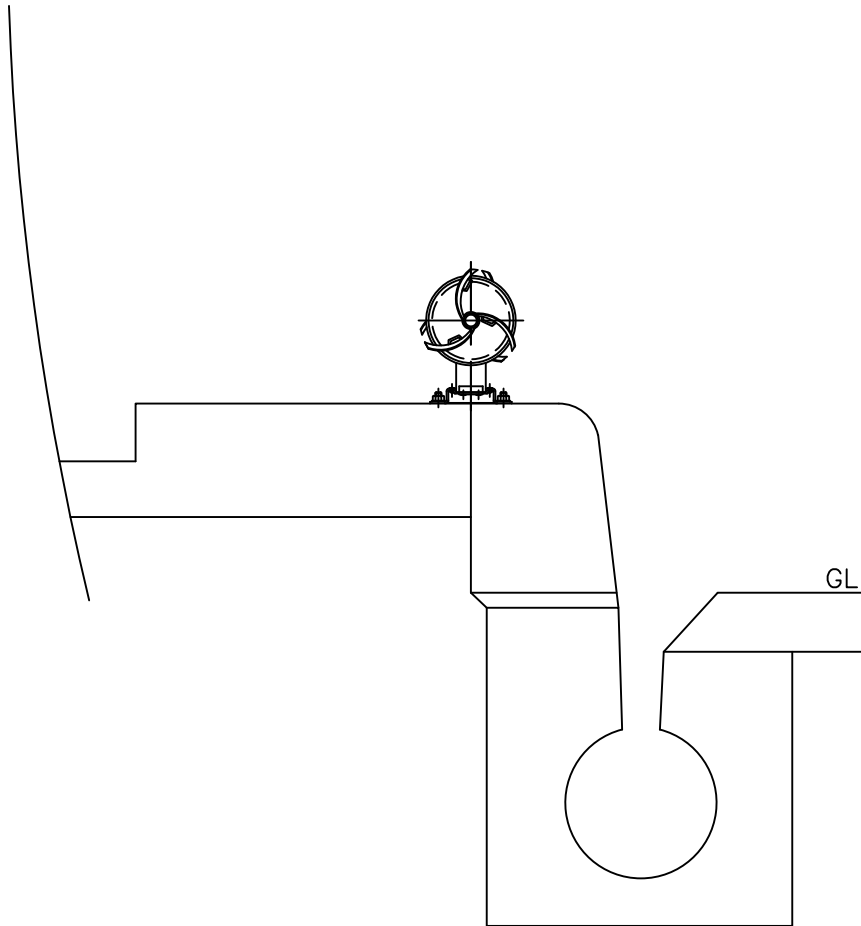

DYY-REPL1-P

(DYY:両面橙色)

(両面防塵)

設置図

S=1:10

詳細図

S=1:4