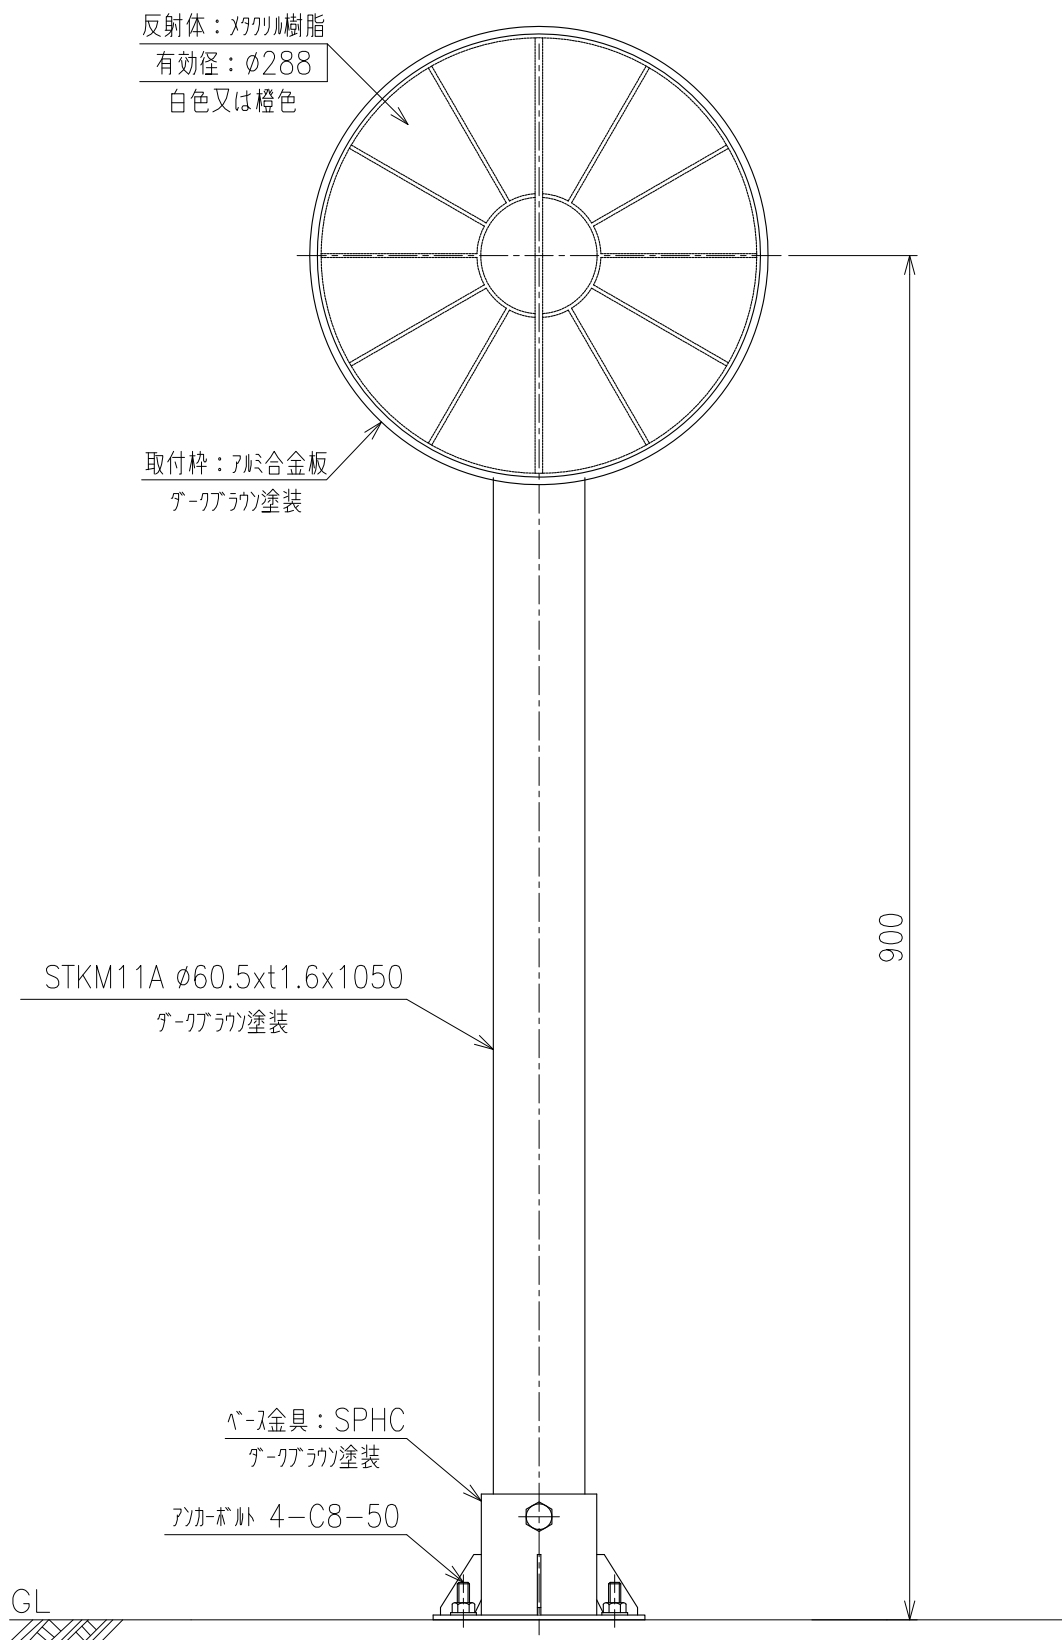

KLT-S-A-I-DB

(φ300 つばなし ベース式 ダークブラウン)

重量：4.3Kg