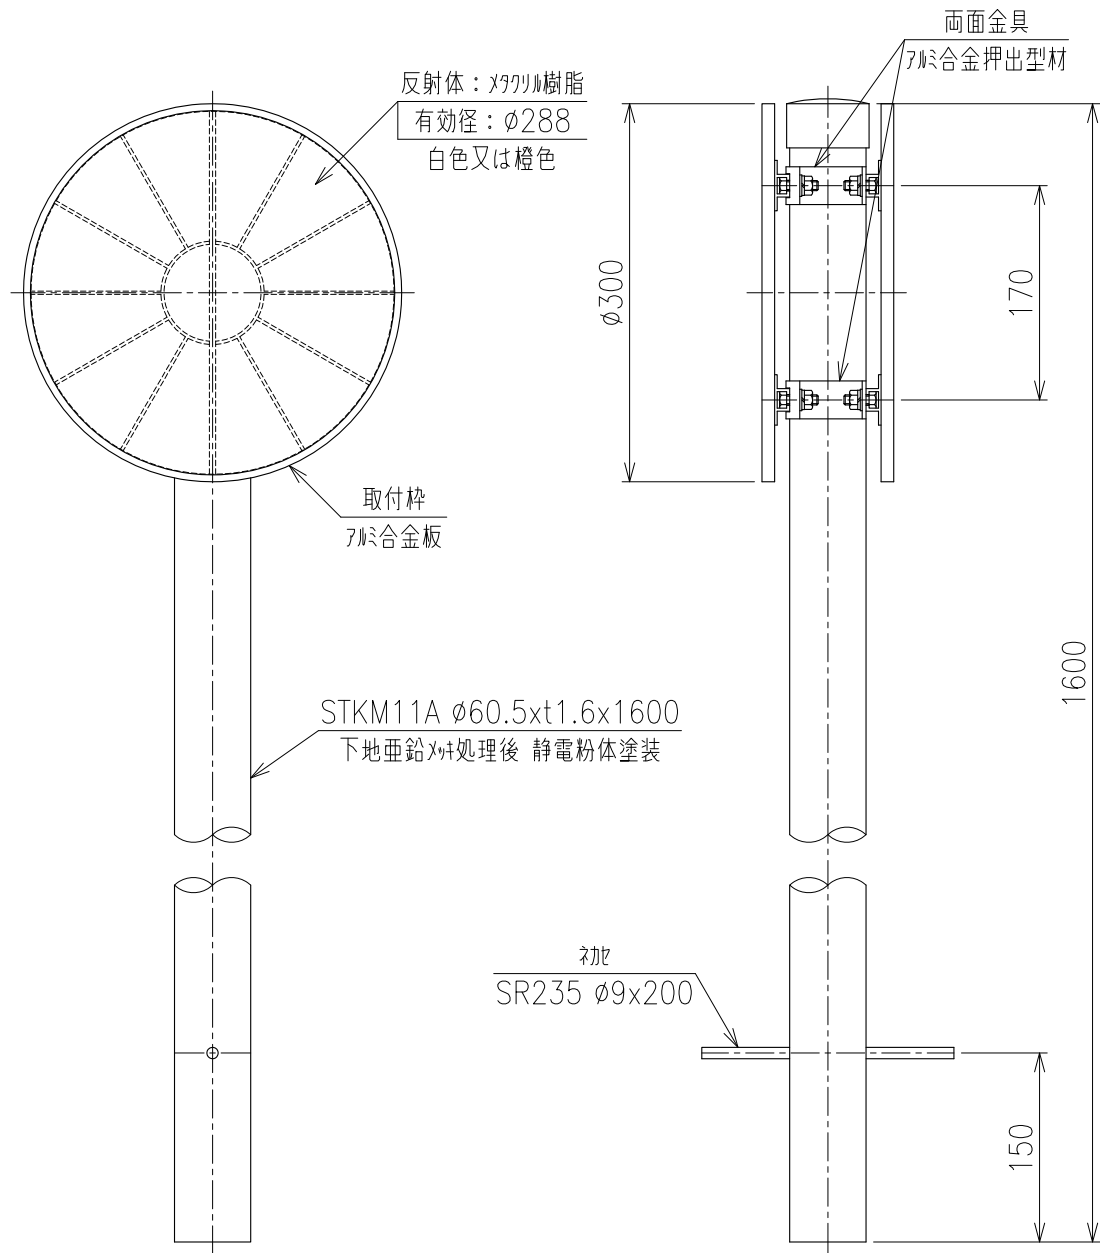

KLT-S-A-II-KW

(φ300 つばなし 土中式 両面)

両面金具詳細図