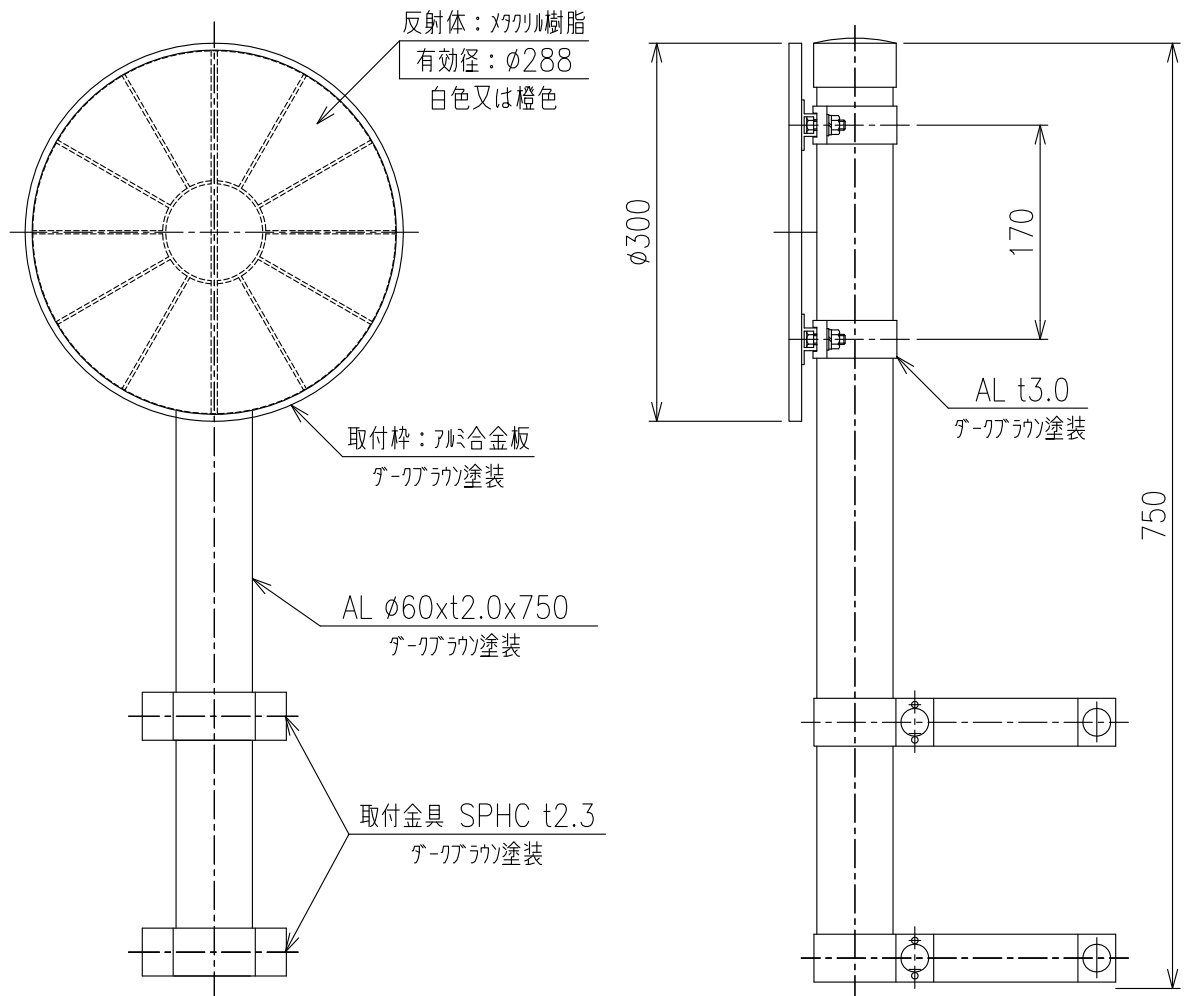

KLT-S-A-III-DB
(φ300 つばなし ダークブラウン)

重量: 3.2kg