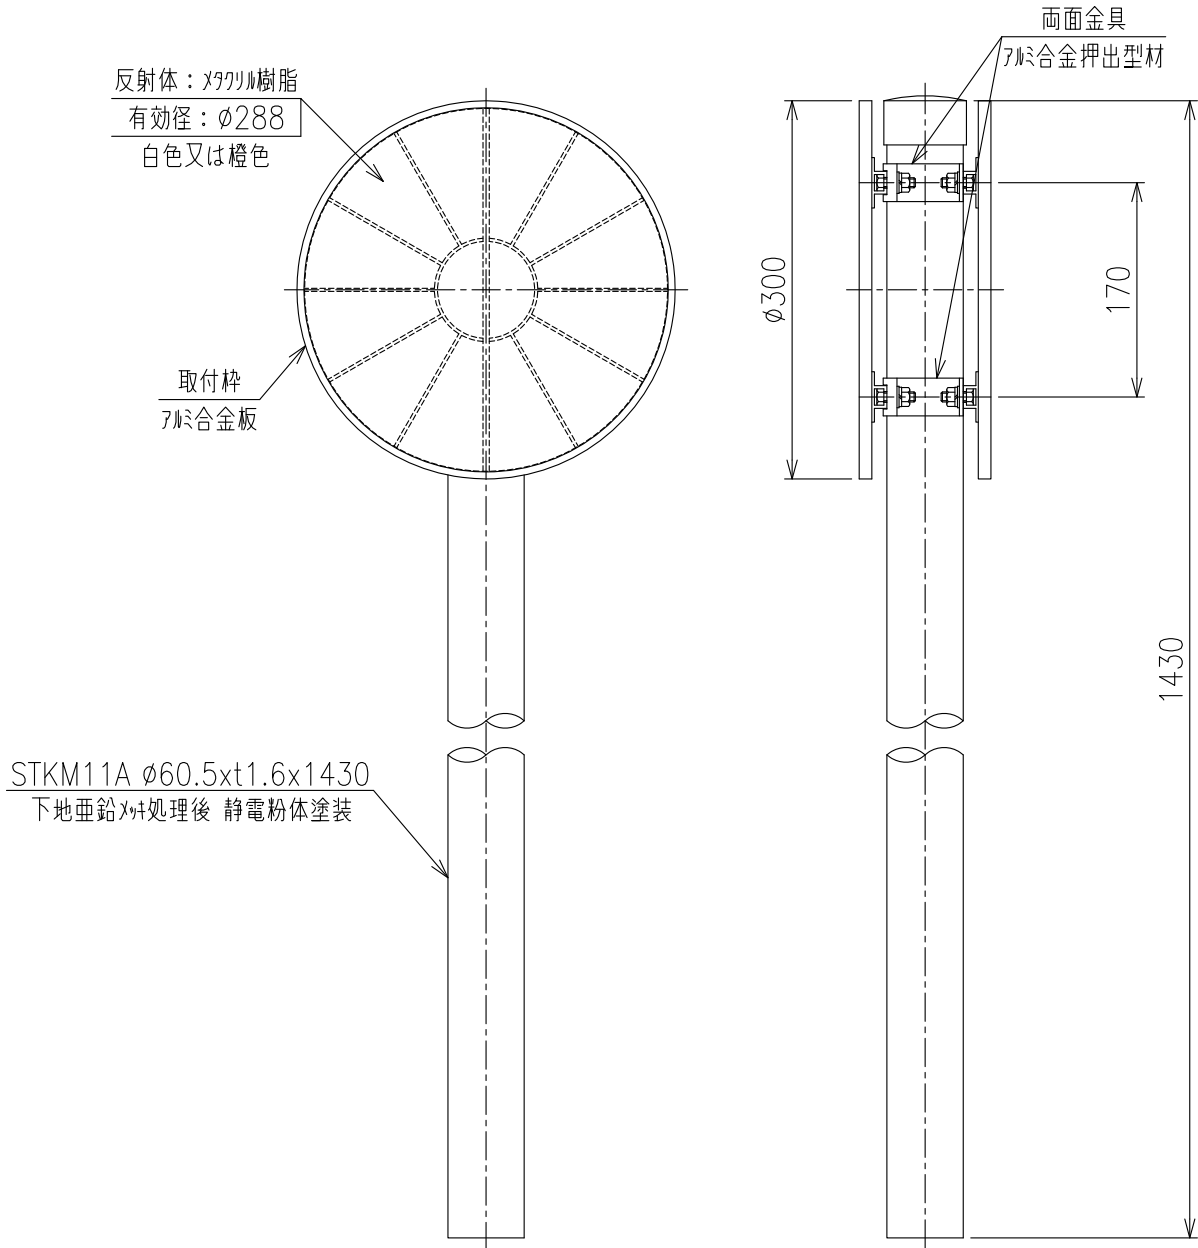

KLT-S-A-IV-KW
 (φ300 つばなし コン中式 両面)

両面金具詳細図