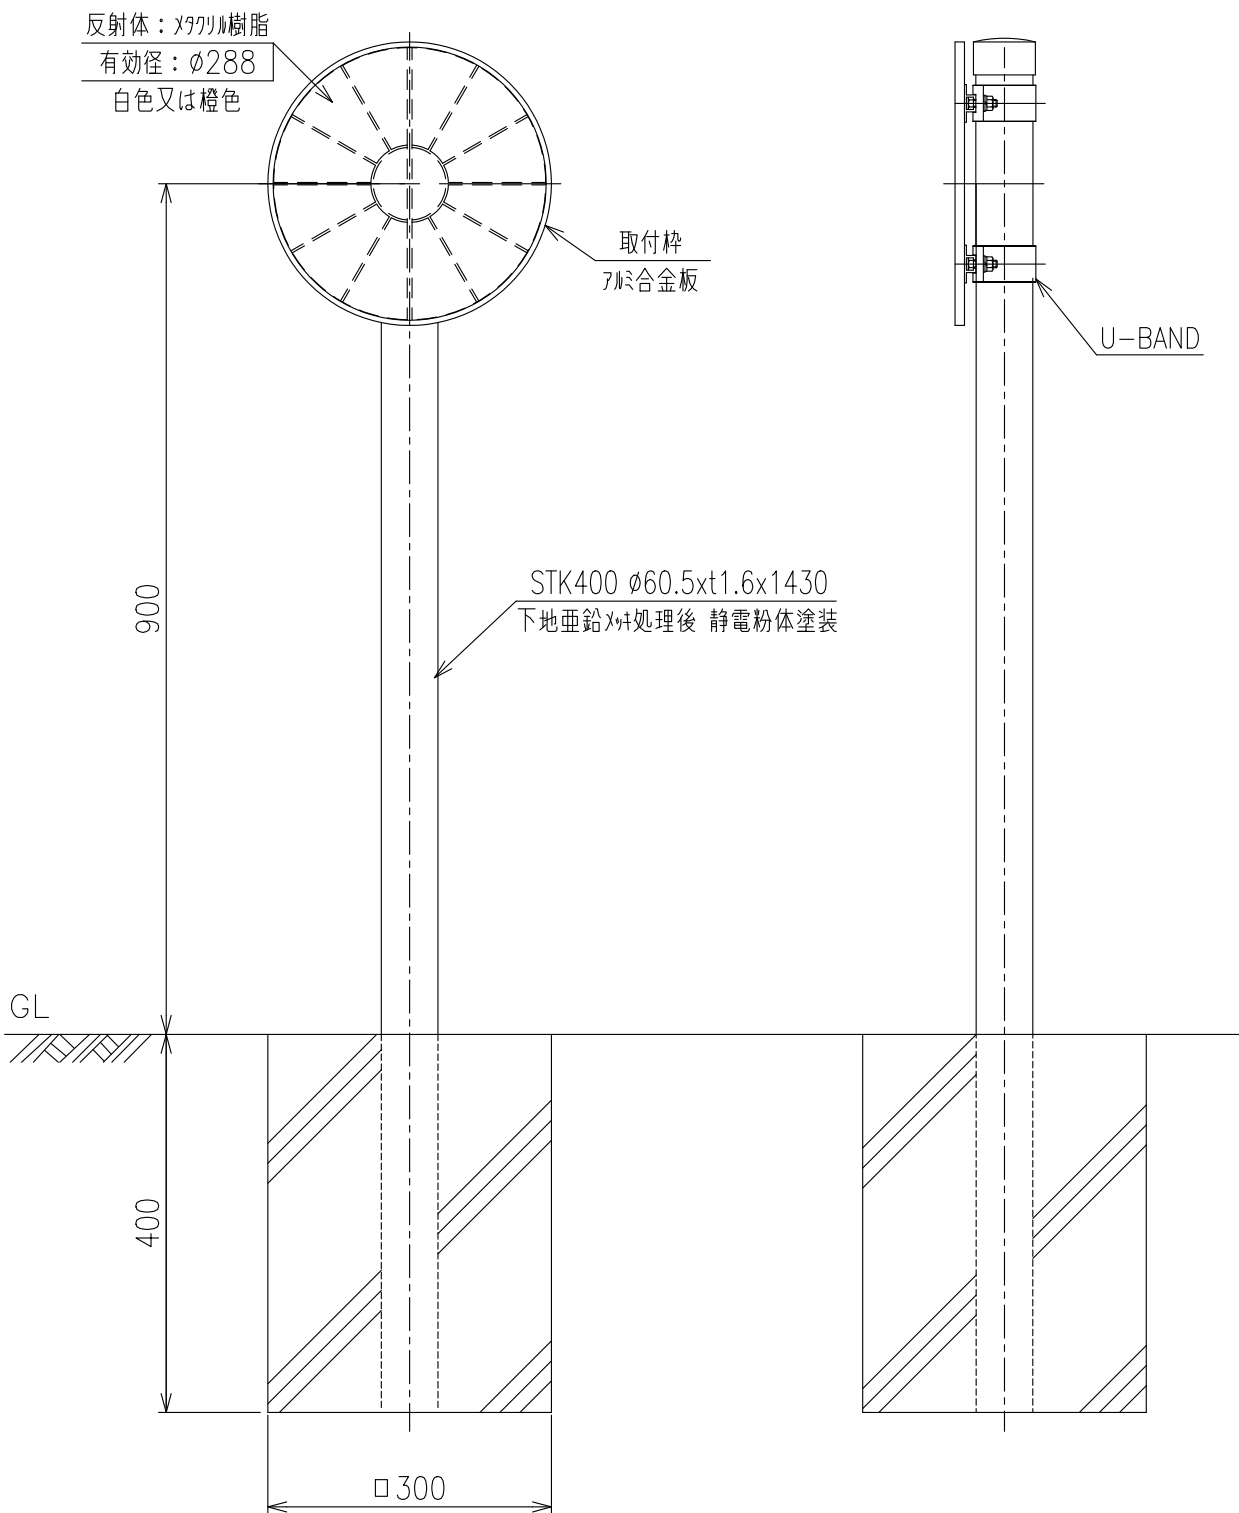

KLT-S-A-IV

($\phi 300$ ツバなし コン中式)

重量：4.2Kg