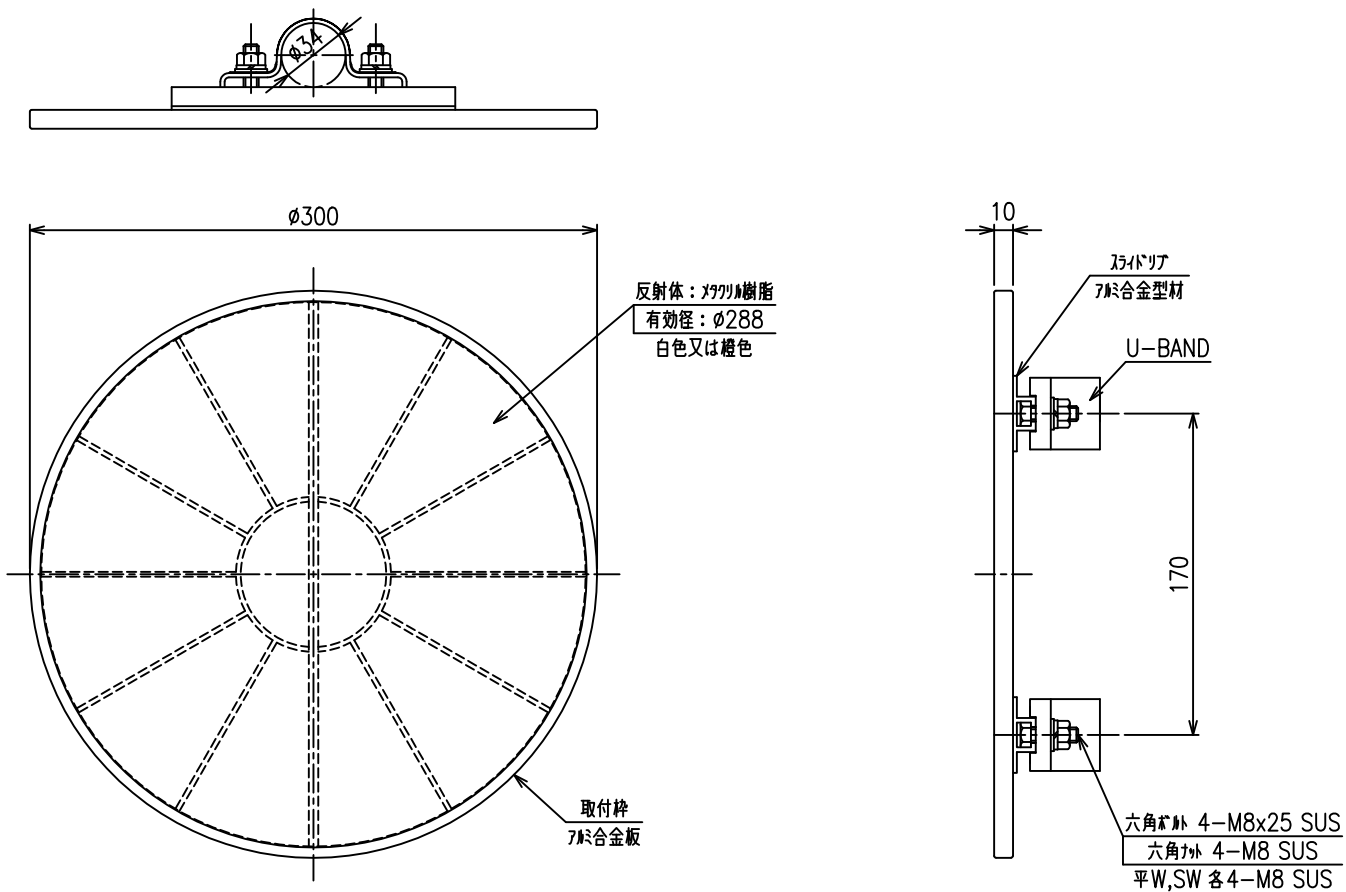

KLT-S-A-H-34

φ300 つばなし 頭部

重量: 750g