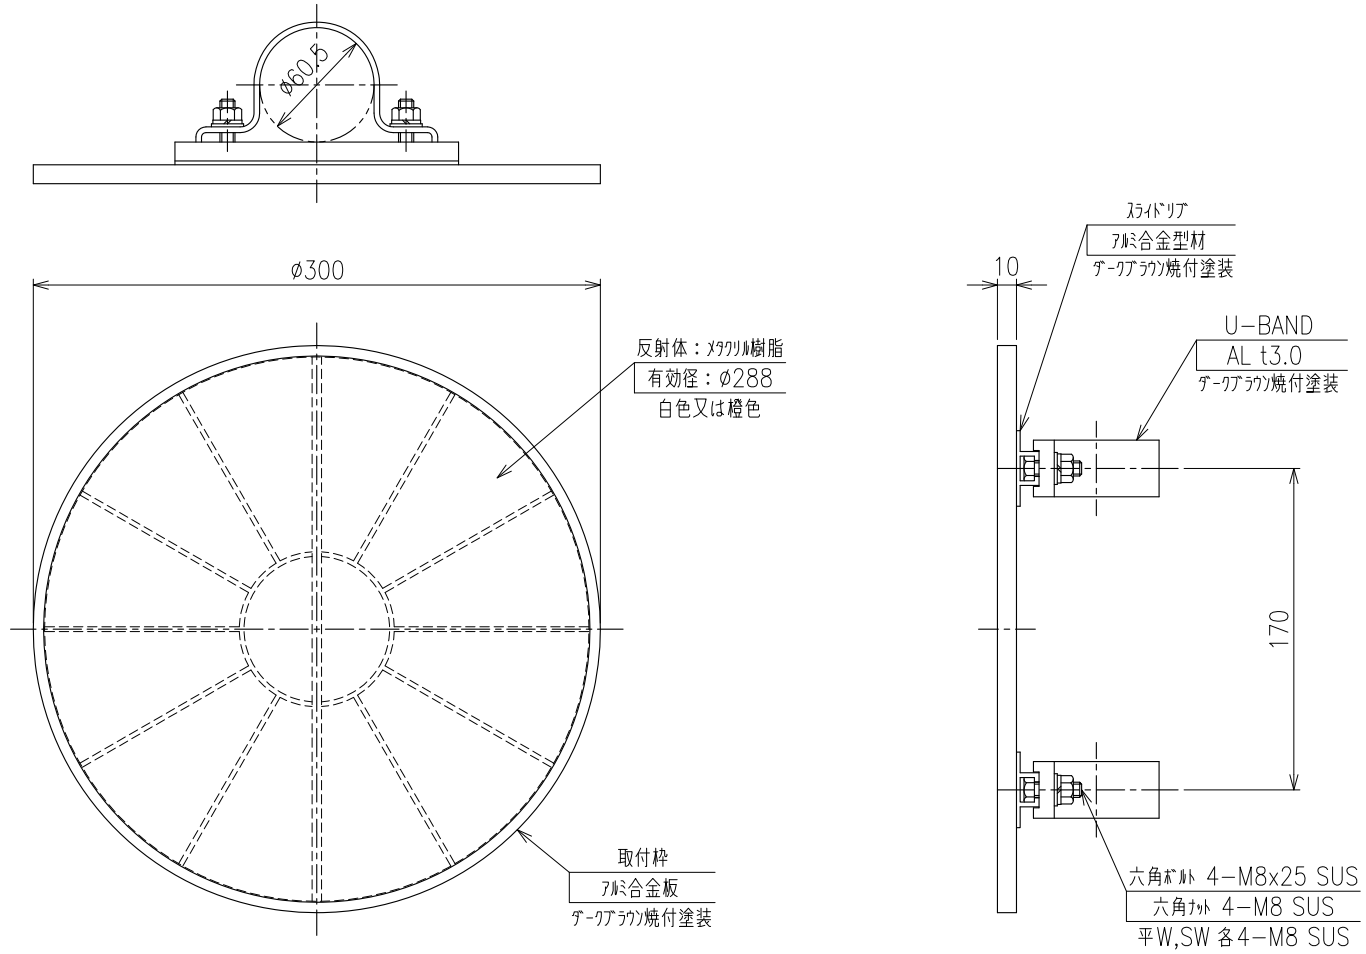

KLT-S-A-H-60.5-DB

φ300 つばなし 頭部 ダークブラウン

重量：750g