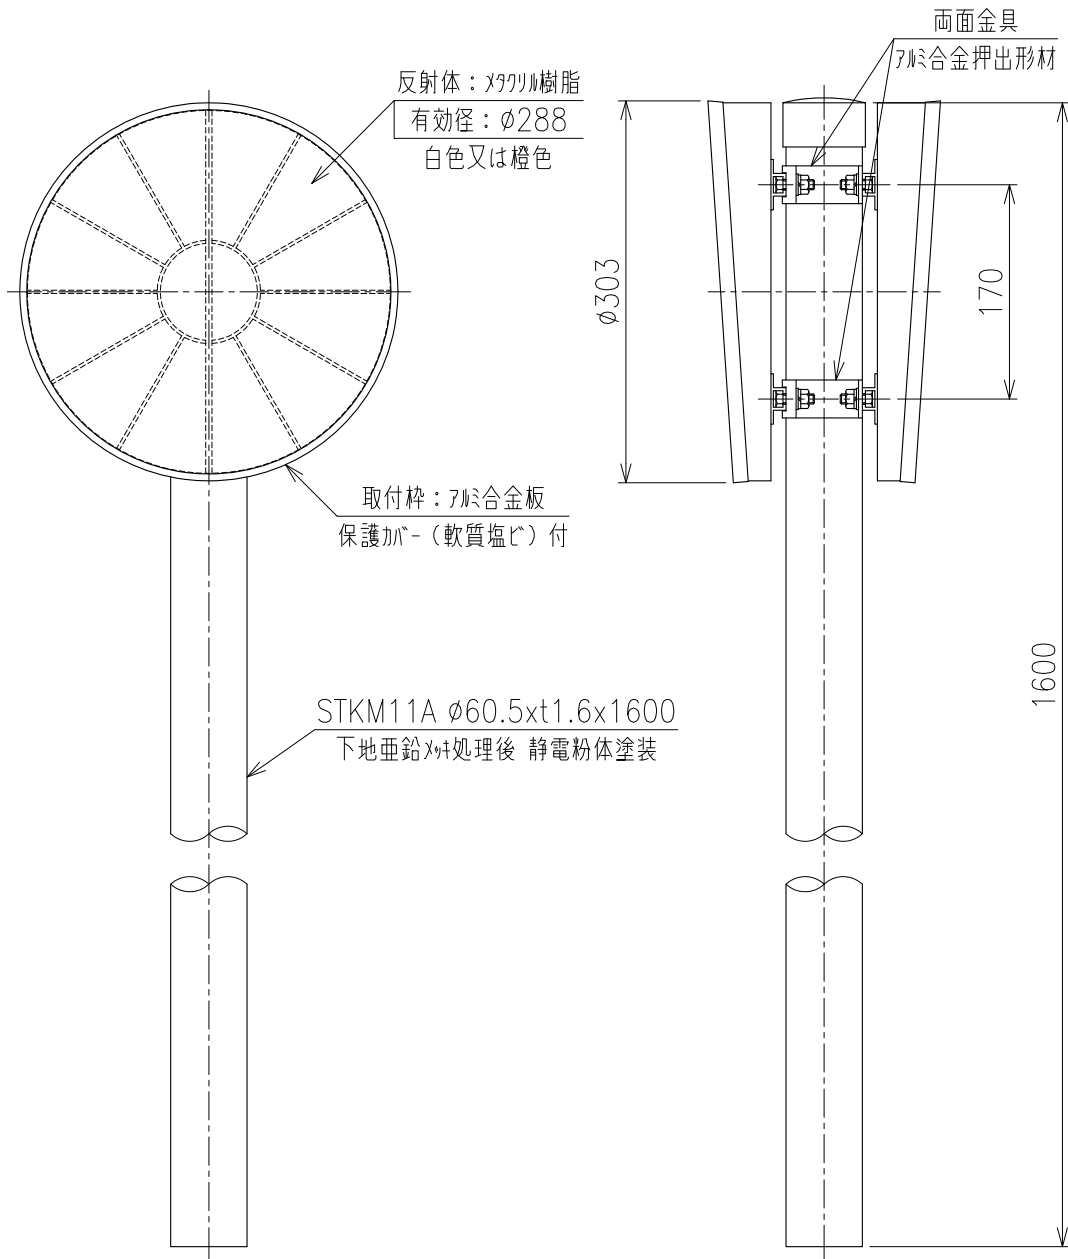

KLT-S-B-II-KW

(φ300 つばあり 土中式 両面)

両面金具詳細図