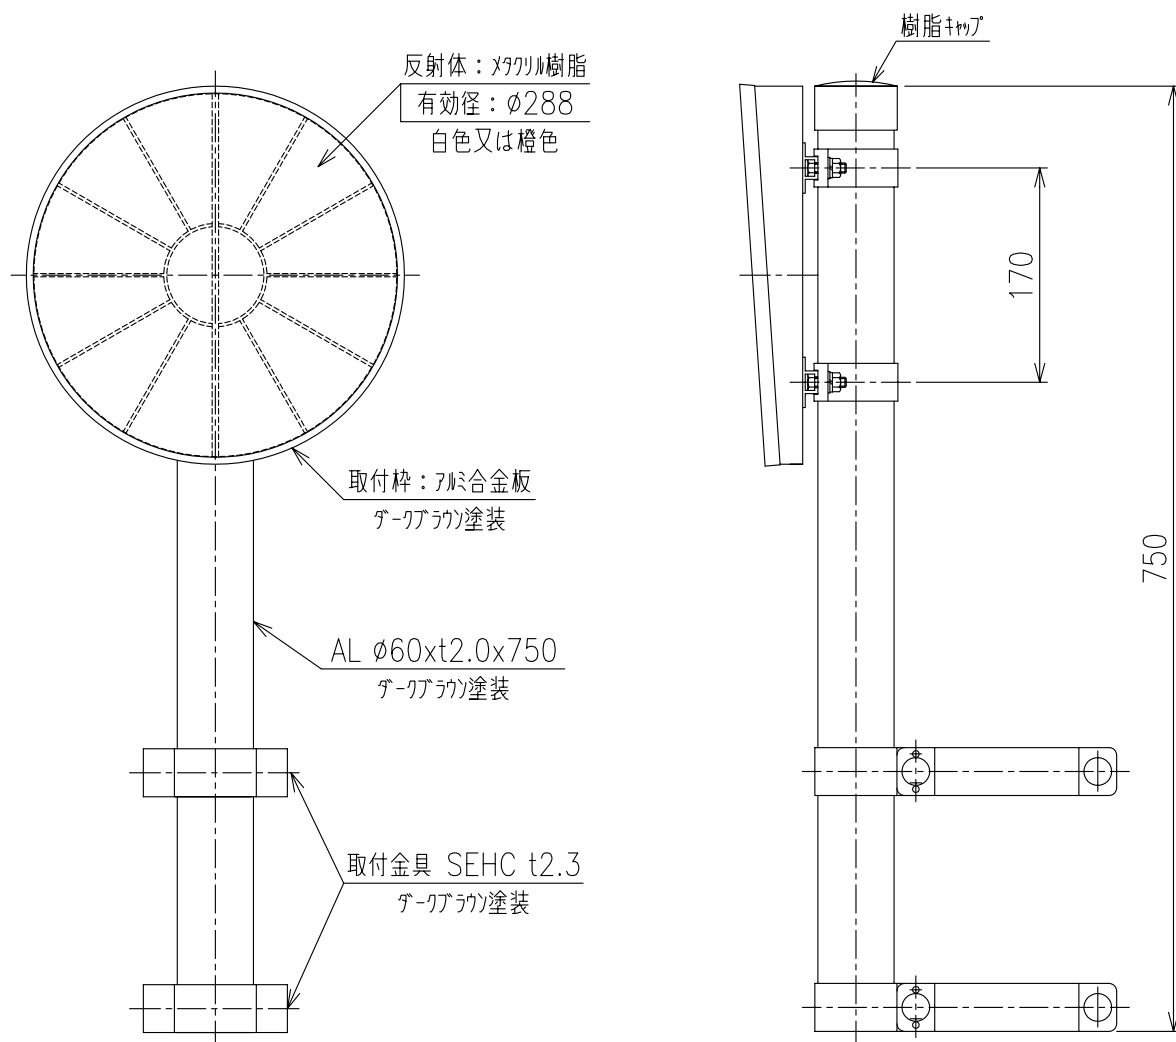

KLT-S-B-III-DB

(φ300 バンド式 ダークブラウン)

重量：3.4Kg