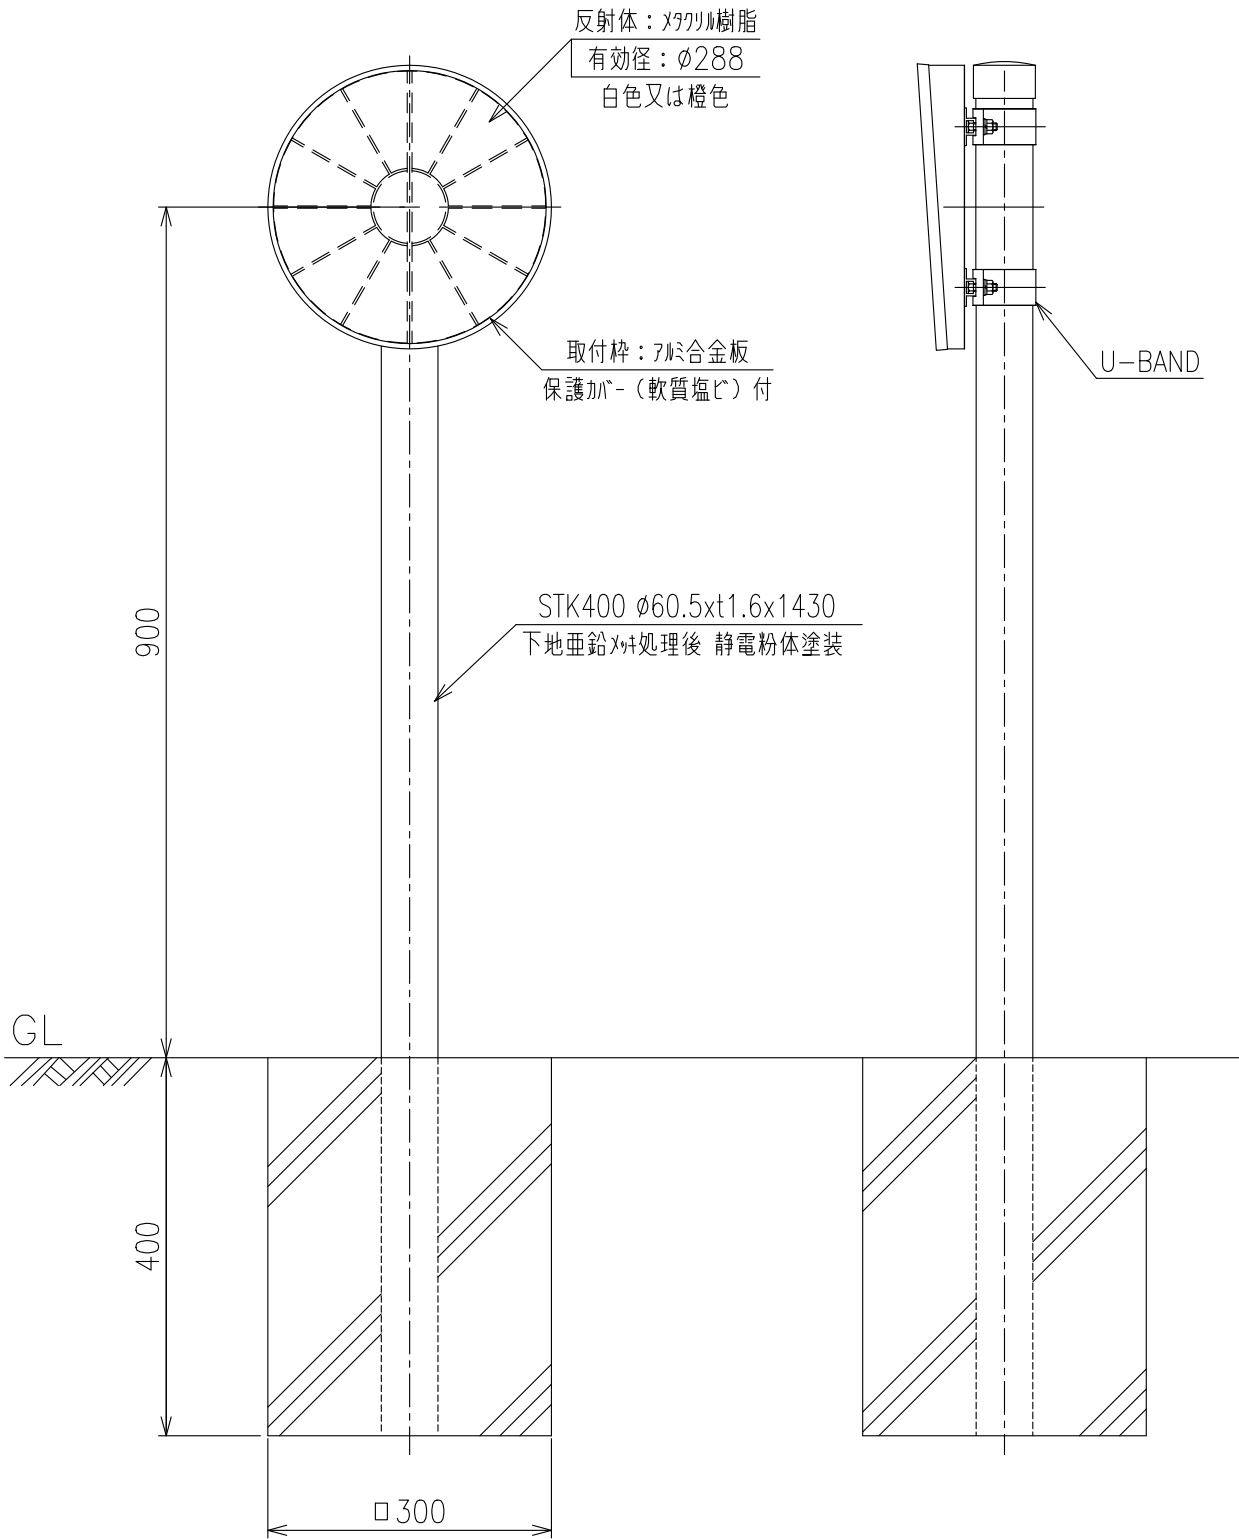

KLT-S-B-IV  
(φ300 つばあり コン中式)

重量：4.4Kg