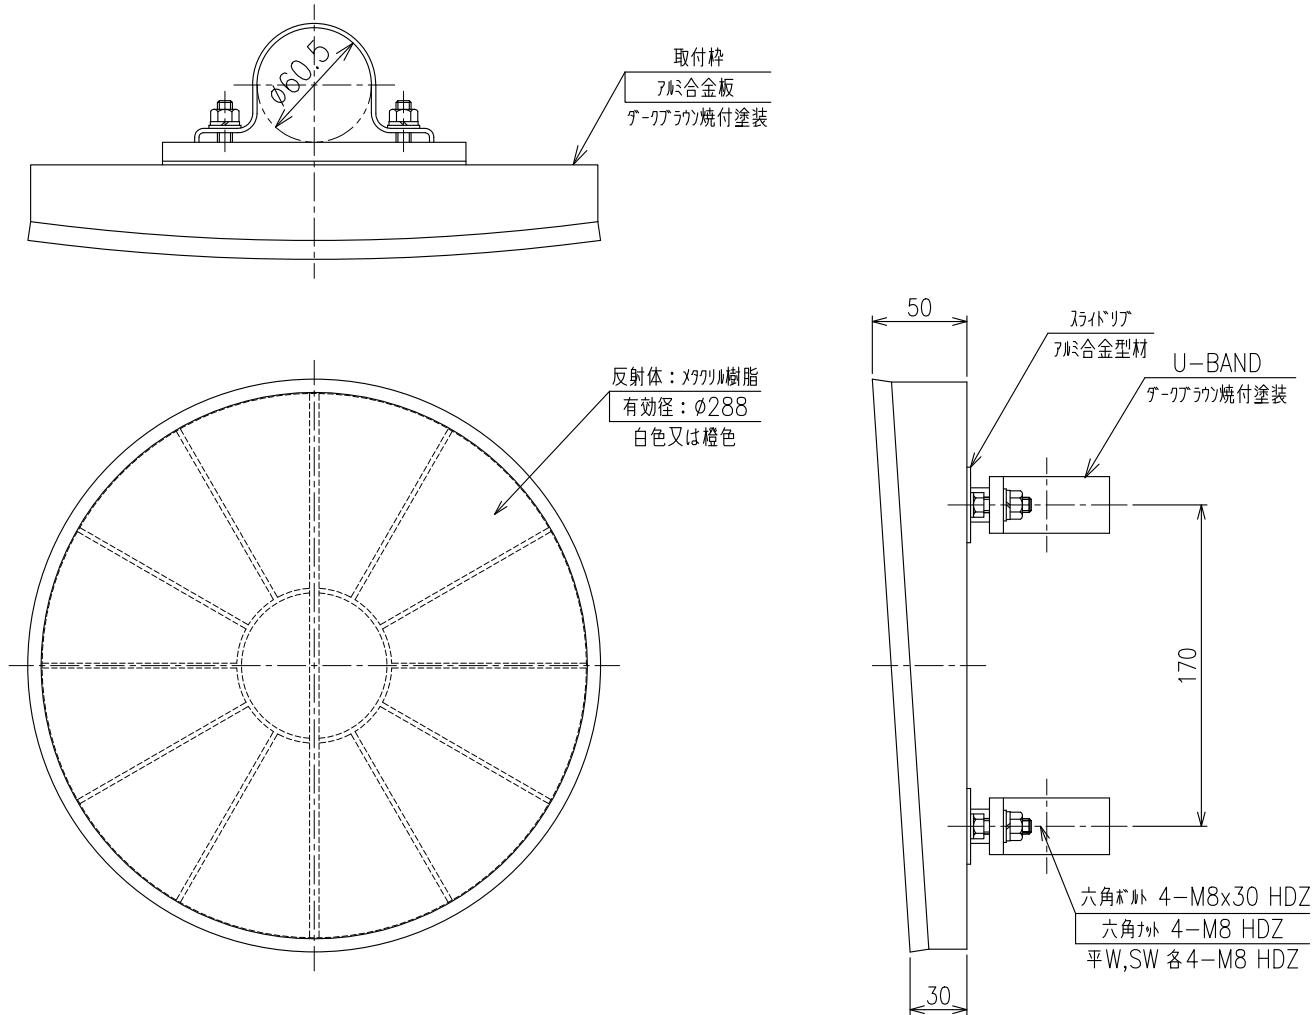

KLT-S-B-H-60.5-DB

(φ300 つばあり 頭部 ダークブラウン)

重量：950g