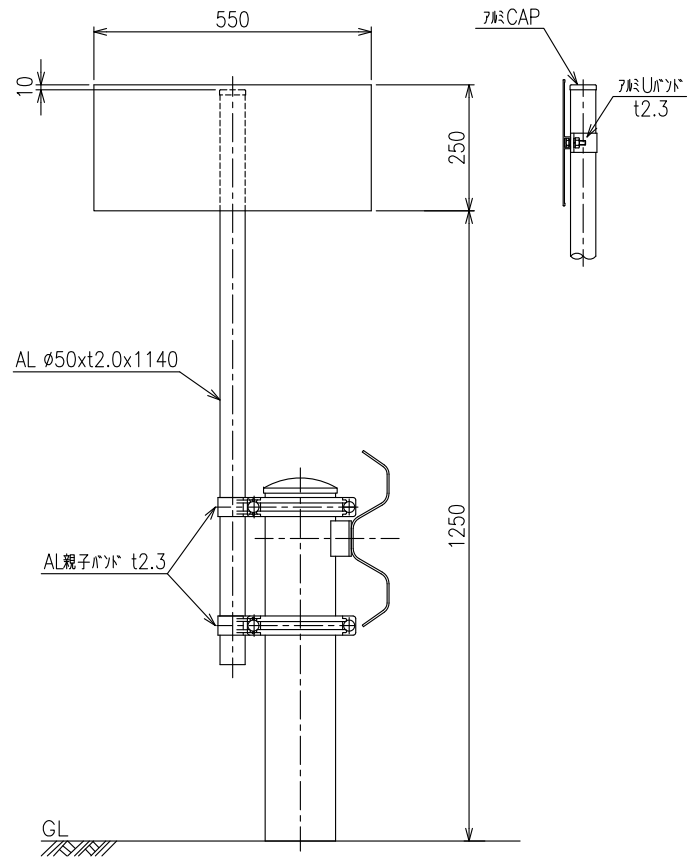

# KP-B2 (バンド式)

## (1Km POST)

設置図  
S=1:15

親子ボルト詳細図  
S=1:3