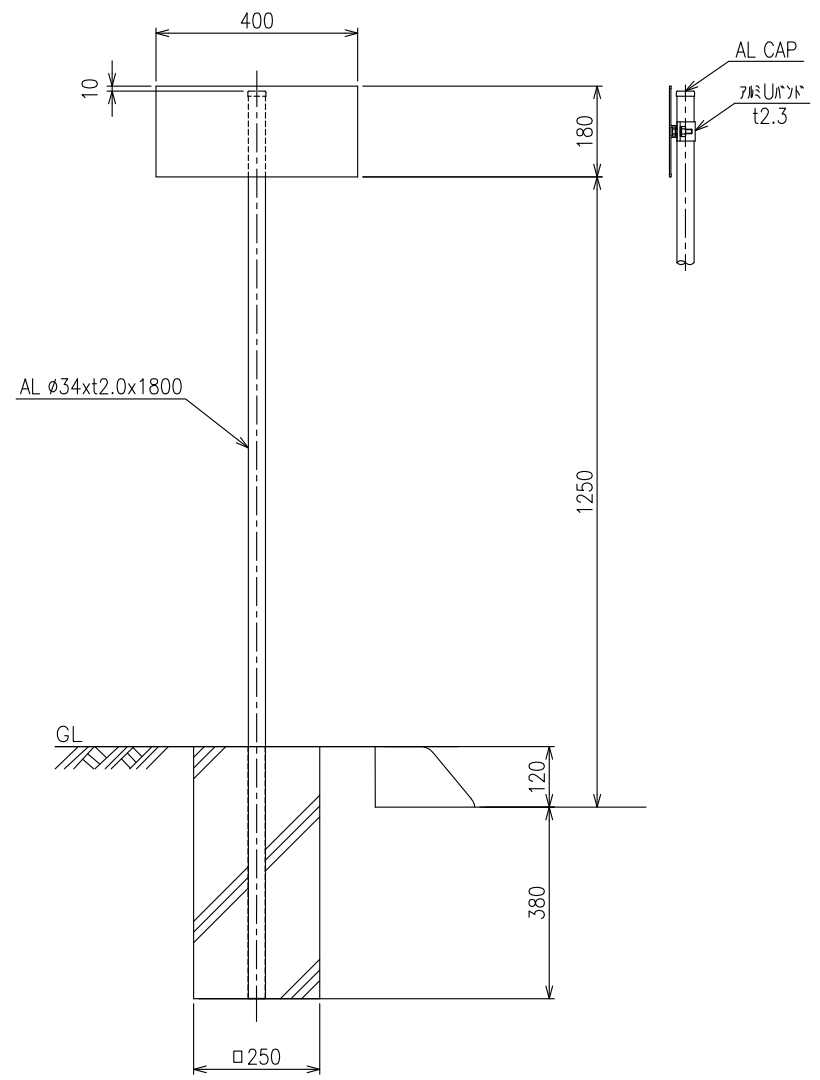

KP-C1 (土中式)
 (100・500m標 POST)

設置図
 S=1:15

取付金具
 S=1:4