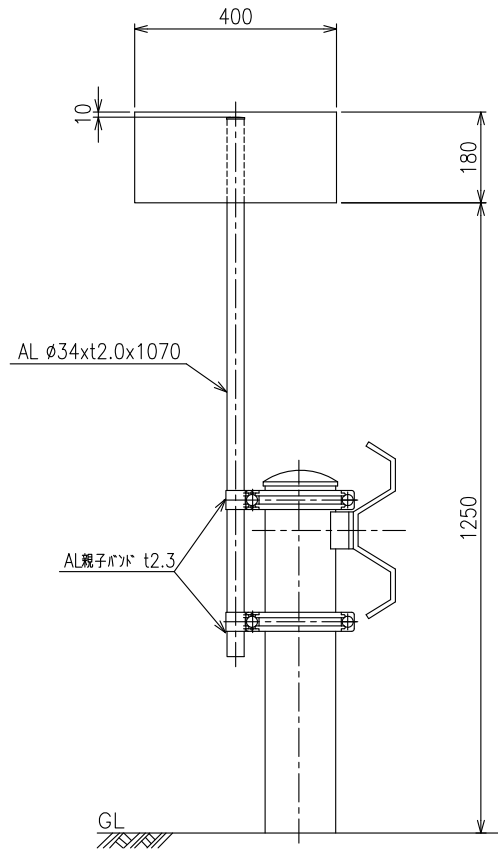

# KP-C2 (バンド式)

## (100・500m標 POST)

設置図  
S=1:15

親子バンド詳細図  
S=1:3