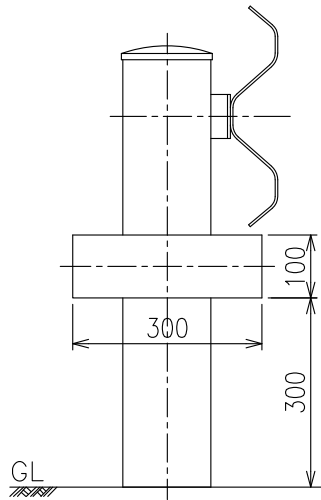

KP-D2 (バンド式)
(20m標 POST)

設置図
S=1:12

詳細図
S=1:5